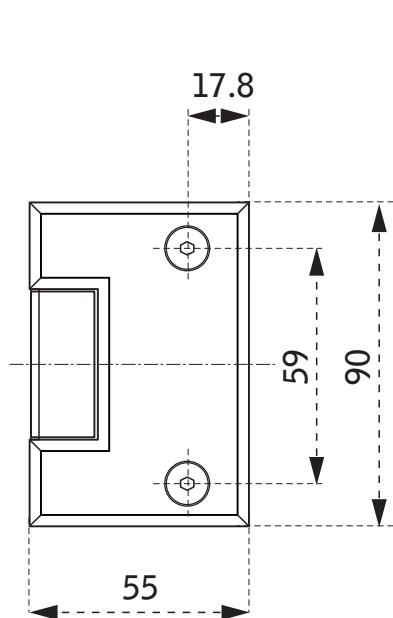

pánt pre fixné sklo

SKLO / STENA 0°

TECHNICKÝ POPIS

Materiál :	Oceľ SS 304
Povrchová úprava :	Lesklý chróm
Hrúbka skla :	8 mm
Výplň :	Sklo
Kotvenie :	Stena
Max. nosnosť /2ks :	45 kg

Kód : PANT SKLO- STENA 0°