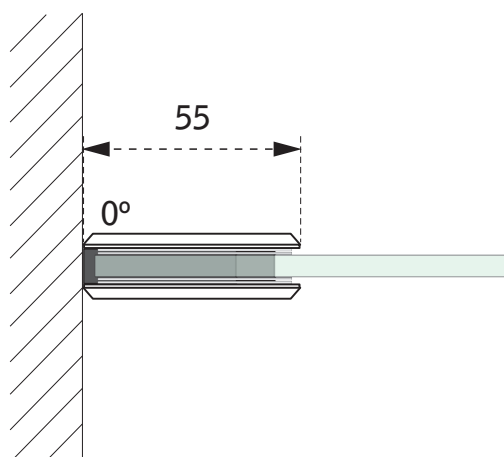

pánt pre fixné sklo

SKLO / STENA 0°

TECHNICKÝ POPIS

Materiál :	Oceľ SS 304
Povrchová úprava :	Lesklý chróm
Hrúbka skla :	8 mm
Výplň :	Sklo
Kotvenie :	Stena
Max. nosnosť /2ks :	45 kg

Kód : PANT SKLO- STENA 0°