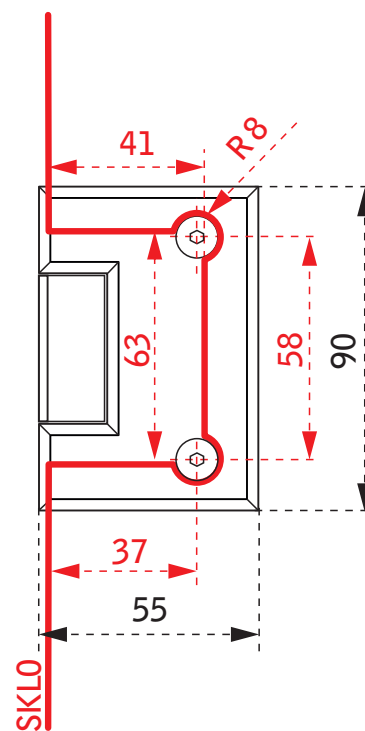

pánt pre fixné sklo

SKLO / STENA 0°

TECHNICKÝ POPIS

Materiál :	Oceľ SS 304
Povrchová úprava :	Lesklý chróm
Hrúbka skla :	8 mm
Výplň :	Sklo
Kotvenie :	Stena
Max. nosnosť /2ks :	45 kg

Kód : PANT SKLO- STENA 0°