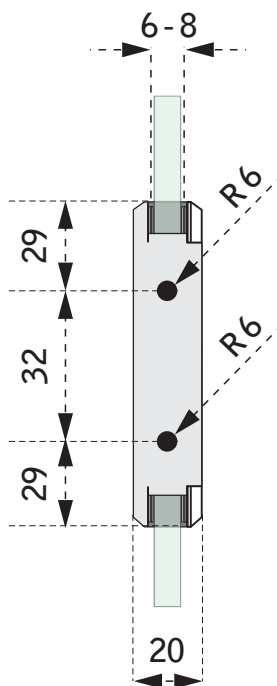

pánt pre fixné sklo

SKLO / STENA 0°

TECHNICKÝ POPIS

Materiál :	Oceľ SS 304
Povrchová úprava :	Lesklý chróm
Hrúbka skla :	8 mm
Výplň :	Sklo
Kotvenie :	Stena
Max. nosnosť /2ks :	45 kg

Kód : PANT SKLO- STENA 0°