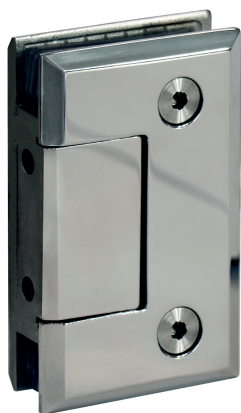

pánt pre fixné sklo

SKLO / STENA 0°

TECHNICKÝ POPIS

Materiál :	Oceľ SS 304
Povrchová úprava :	Lesklý chróm
Hrúbka skla :	8 mm
Výplň :	Sklo
Kotvenie :	Stena
Max. nosnosť /2ks :	45 kg

Kód : PANT SKLO- STENA 0°