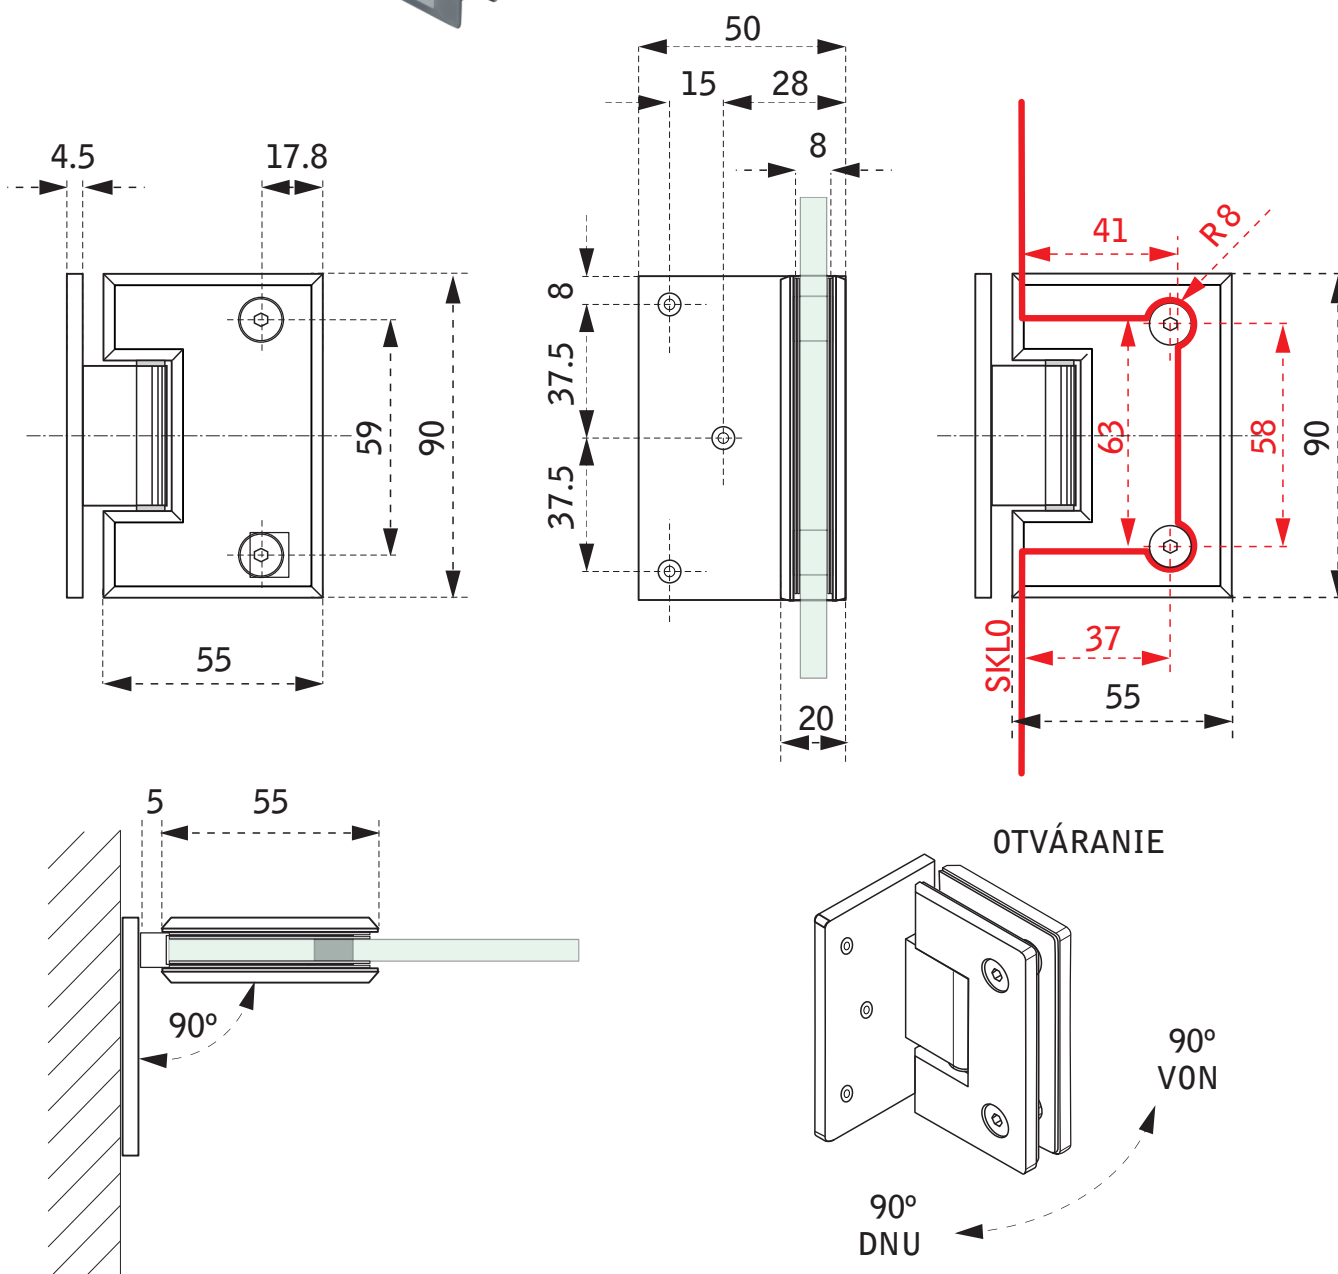

pánt pre sklenené dvere

SKLO / STENA 90°

TECHNICKÝ POPIS

Materiál :	Oceľ SS 304
Povrchová úprava :	Lesklý chróm
Hrúbka skla :	8 mm
Výplň :	Sklo
Kotvenie :	Stena
Max. nosnosť /2ks :	45 kg
Funkcia :	samozatváranie

Kód : PANT SKLO- STENA/ 90°

Cena : 50,30 € s DPH