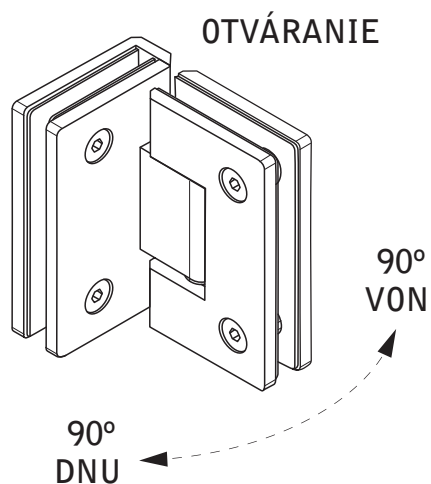

# SKLO / SKLO 90°

## TECHNICKÝ POPIS

Materiál :	Oceľ SS 304
Povrchová úprava :	Lesklý chróm
Hrúbka skla :	8 mm
Výplň :	Sklo
Kotvenie :	Sklo
Max. nosnosť /2ks :	45 kg
Funkcia :	samozatváranie

Kód : PANT SKLO- SKLO/ 90°

Cena : 87,20 € s DPH