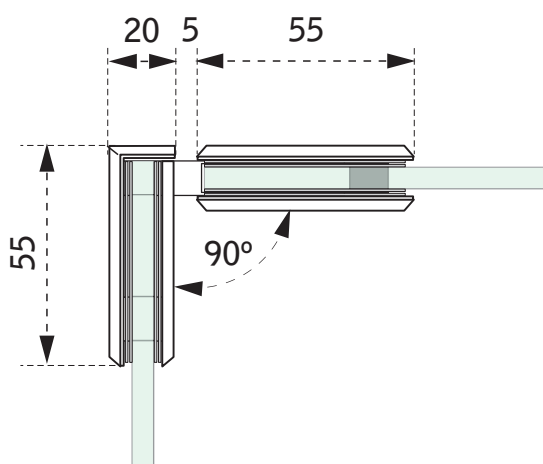

# SKLO / SKLO 90°

## TECHNICKÝ POPIS

Materiál :	Oceľ SS 304
Povrchová úprava :	Lesklý chróm
Hrúbka skla :	8 mm
Výplň :	Sklo
Kotvenie :	Sklo
Max. nosnosť /2ks :	45 kg
Funkcia :	samozatváranie

Kód : PANT SKLO- SKLO/ 90°

Cena : 87,20 € s DPH