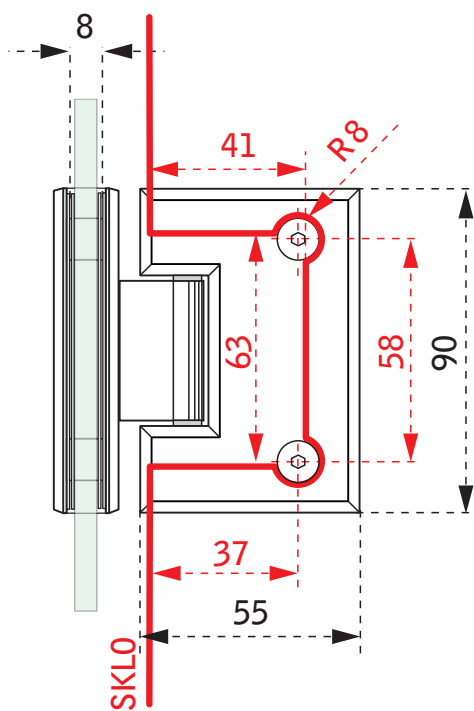

# SKLO / SKLO 90°

## TECHNICKÝ POPIS

Materiál :	Oceľ SS 304
Povrchová úprava :	Lesklý chróm
Hrúbka skla :	8 mm
Výplň :	Sklo
Kotvenie :	Sklo
Max. nosnosť /2ks :	45 kg
Funkcia :	samozatváranie

Kód : PANT SKLO- SKLO/ 90°

Cena : 87,20 € s DPH