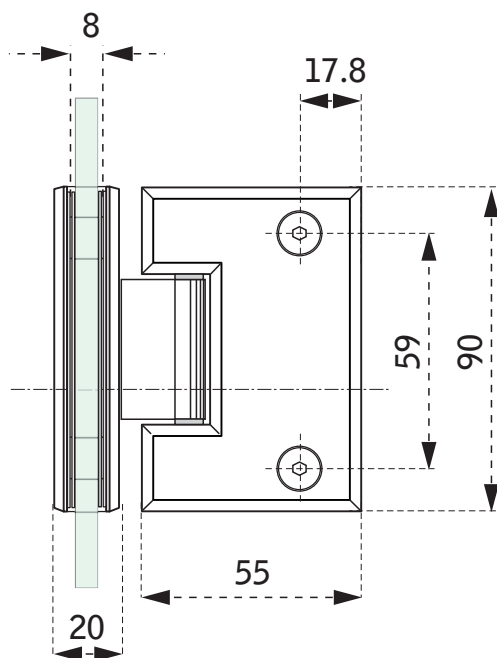

# SKLO / SKLO 90°

## TECHNICKÝ POPIS

Materiál :	Oceľ SS 304
Povrchová úprava :	Lesklý chróm
Hrúbka skla :	8 mm
Výplň :	Sklo
Kotvenie :	Sklo
Max. nosnosť /2ks :	45 kg
Funkcia :	samozatváranie

Kód : PANT SKLO- SKLO/ 90°

Cena : 87,20 € s DPH