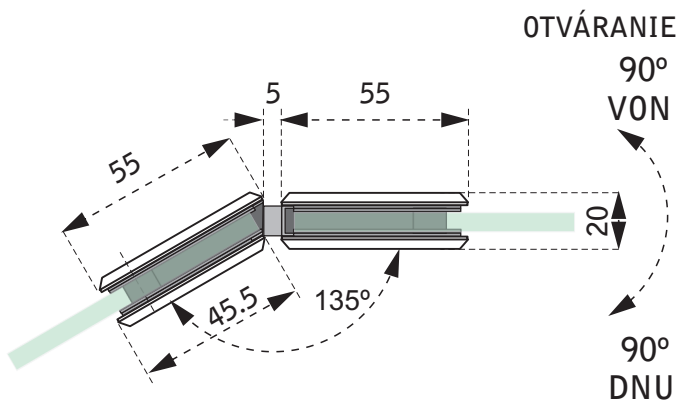

# SKLO / SKLO 135°

## TECHNICKÝ POPIS

Materiál :	Oceľ SS 304
Povrchová úprava :	Lesklý chróm
Hrúbka skla :	8 mm
Výplň :	Sklo
Kotvenie :	Sklo
Max. nosnosť /2ks :	45 kg
Funkcia :	samozatváranie

Kód : PANT SKLO- SKLO/ 135°

Cena : 77,10 € s DPH