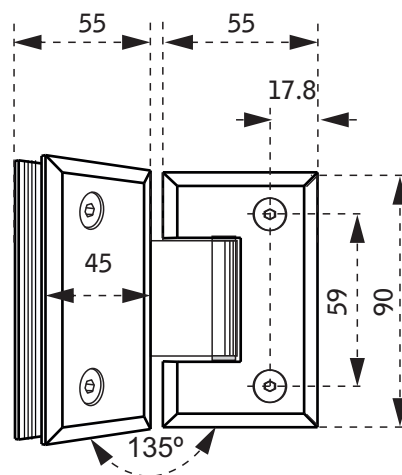

# SKLO / SKLO 135°

## TECHNICKÝ POPIS

Materiál :	Oceľ SS 304
Povrchová úprava :	Lesklý chróm
Hrúbka skla :	8 mm
Výplň :	Sklo
Kotvenie :	Sklo
Max. nosnosť /2ks :	45 kg
Funkcia :	samozatváranie

Kód : PANT SKLO- SKLO/ 135°

Cena : 77,10 € s DPH