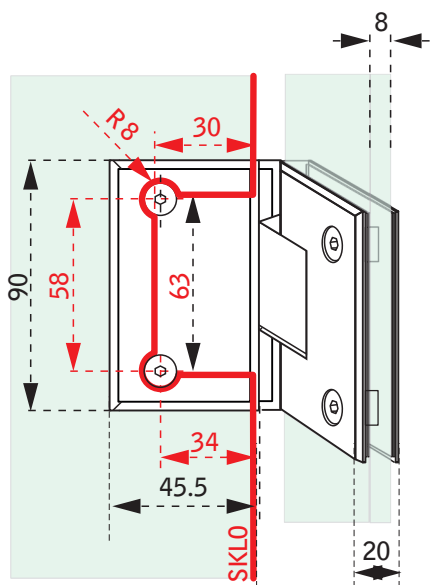

# SKLO / SKLO 135°

## TECHNICKÝ POPIS

Materiál :	Oceľ SS 304
Povrchová úprava :	Lesklý chróm
Hrúbka skla :	8 mm
Výplň :	Sklo
Kotvenie :	Sklo
Max. nosnosť /2ks :	45 kg
Funkcia :	samozatváranie

Kód : PANT SKLO- SKLO/ 135°

Cena : 77,10 € s DPH