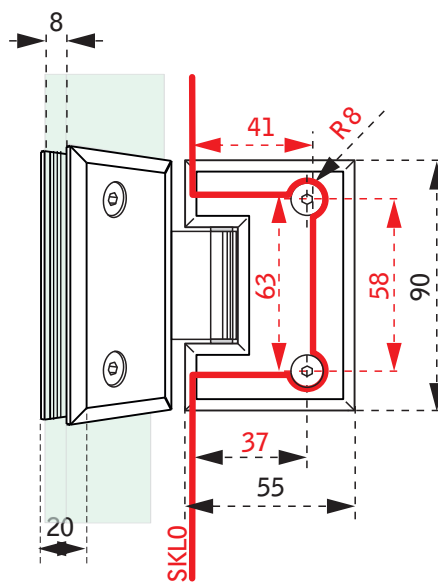

# SKLO / SKLO 135°

## TECHNICKÝ POPIS

Materiál :	Oceľ SS 304
Povrchová úprava :	Lesklý chróm
Hrúbka skla :	8 mm
Výplň :	Sklo
Kotvenie :	Sklo
Max. nosnosť /2ks :	45 kg
Funkcia :	samozatváranie

Kód : PANT SKLO- SKLO/ 135°

Cena : 77,10 € s DPH