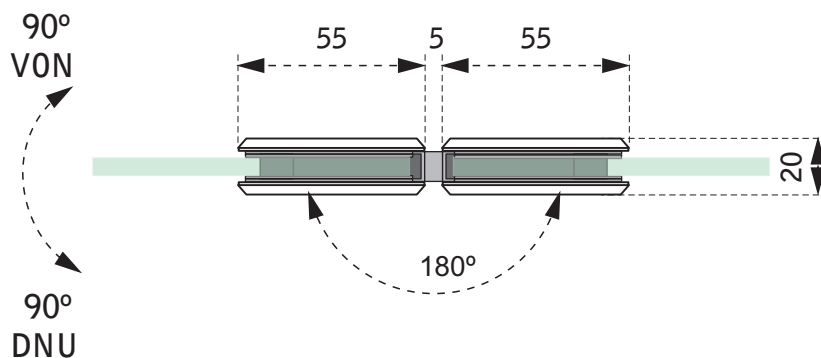

pánt pre sklenené dvere

SKLO / SKLO 180°

TECHNICKÝ POPIS

Materiál :	Oceľ SS 304
Povrchová úprava :	Lesklý chróm
Hrúbka skla :	8 mm
Výplň :	Sklo
Kotvenie :	Sklo
Max. nosnosť /2ks :	45 kg
Funkcia :	samozatváranie

OTVÁRANIE

Kód : PANT SKLO- SKLO/ 180°

Cena : 77,10 € s DPH