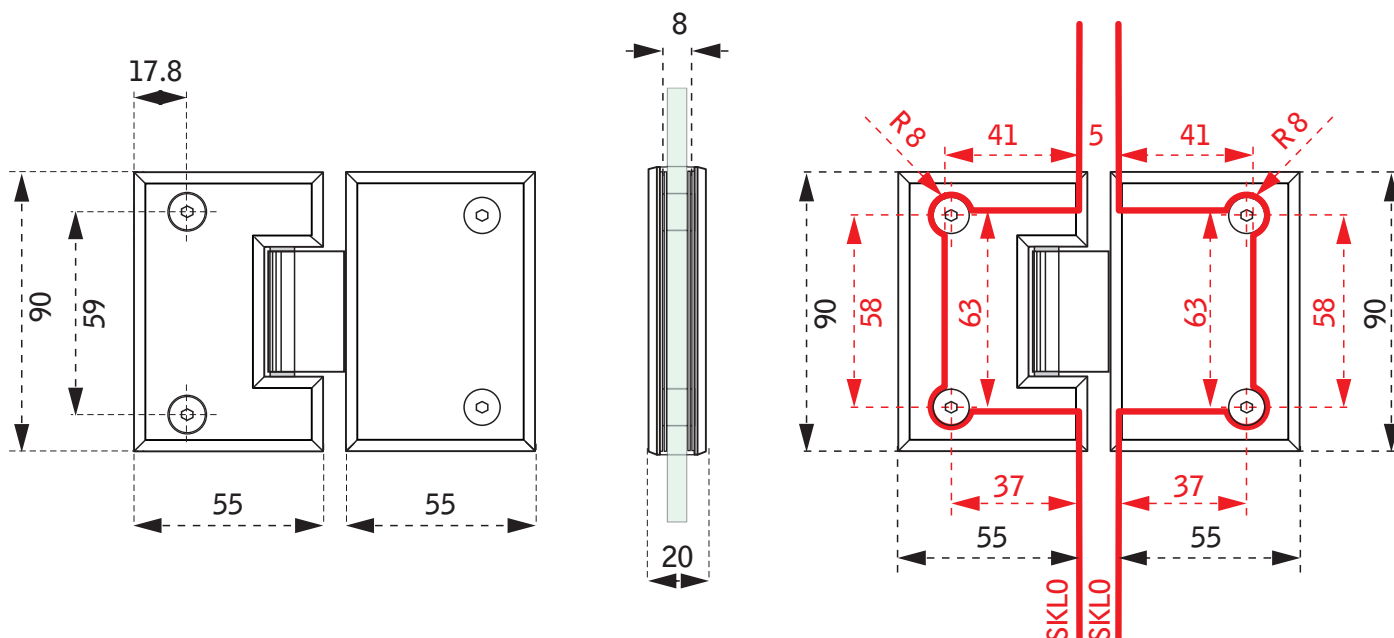

pánt pre sklenené dvere

SKLO / SKLO 180°

TECHNICKÝ POPIS

Materiál :	Oceľ SS 304
Povrchová úprava :	Lesklý chróm
Hrúbka skla :	8 mm
Výplň :	Sklo
Kotvenie :	Sklo
Max. nosnosť /2ks :	45 kg
Funkcia :	samozatváranie

OTVÁRANIE

Kód : PANT SKLO- SKLO/ 180°

Cena : 77,10 € s DPH