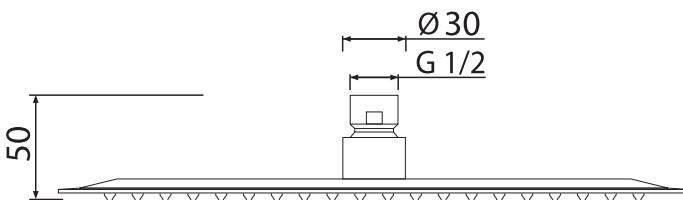

# 8253

sprchová hlavica okrúhla  
Ø 30 cm

168 trysiek