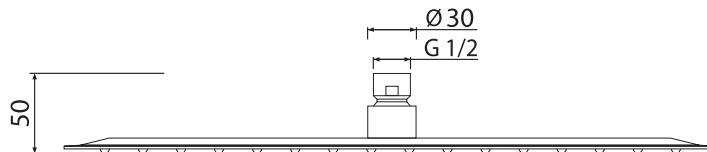

8254

sprchová hlavica okrúhla
Ø 40 cm

216 trysiek