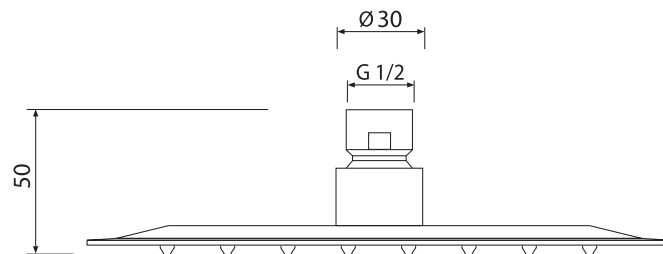

8261

sprchová hlavica hranatá
20x20 cm

68 trysiek