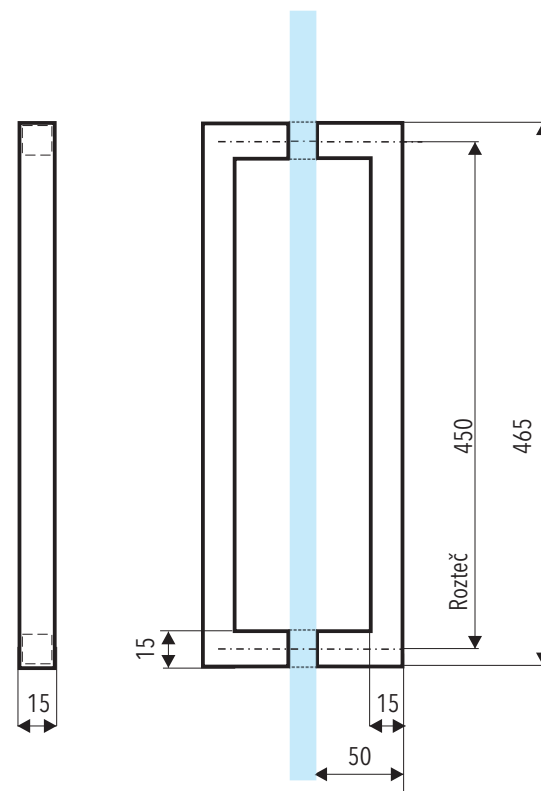

Obojstranné hranaté madlo do sklenených dverí sprchových kútov

séria

ADMIRAL

Otvor v skle dverí 2x .

Popis :

- rozmer : dl. 15 x v. 465 x š. 50 mm
- otvor v skle pre madlo : \varnothing 8 mm
- materiál : oceľ
- povrchová úprava madla : lesklý chróm
- prevedenie : UNI Ľ/P

Názov : OBOJSTRANNÉ HRANATÉ MADLO
ADMIRAL

Kód :
ND - A - MAD

Cena s DPH/ ks :
51,70 €