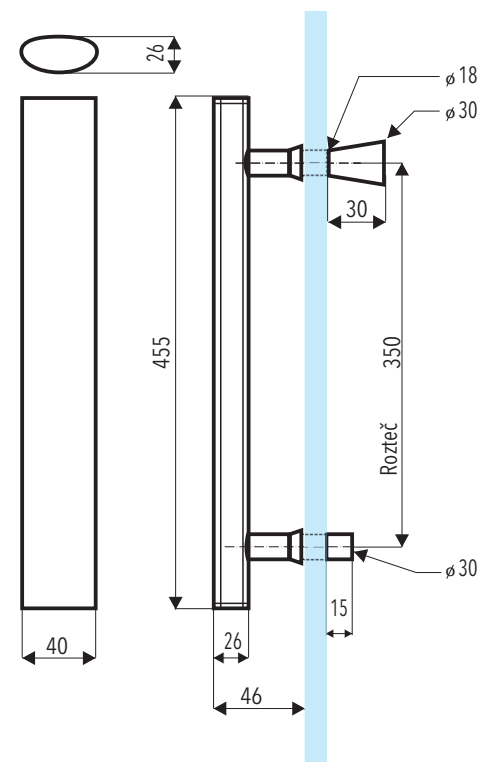

Jednostranné madlo do sklenených dverí sprchových kútov

séria

BETTER

Otvor v skle dverí 2x .

Popis :

- rozmer : dl. 40 x v. 455 x š. 46 mm
- otvor v skle pre madlo : \varnothing 10 mm
- materiál : AL/Mosadz
- povrchová úprava madla : lesklý chróm
- prevedenie : UNI Ľ/P

Názov : JEDNOSTRANNÉ MADLO
BETTER

Kód :
ND - B - MAD

Cena s DPH/ ks :
58,60 €