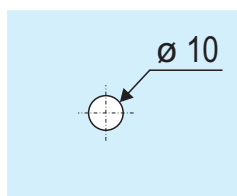

Jednostranné madlo do sklenených dverí sprchových kútov

séria

BETTER

Otvor v skle dverí 2x .

Popis :

- rozmer : dl. 40 x v. 455 x š. 46 mm
- otvor v skle pre madlo : \varnothing 10 mm
- materiál : AL/Mosadz
- povrchová úprava madla : lesklý chróm
- prevedenie : UNI Ľ/P