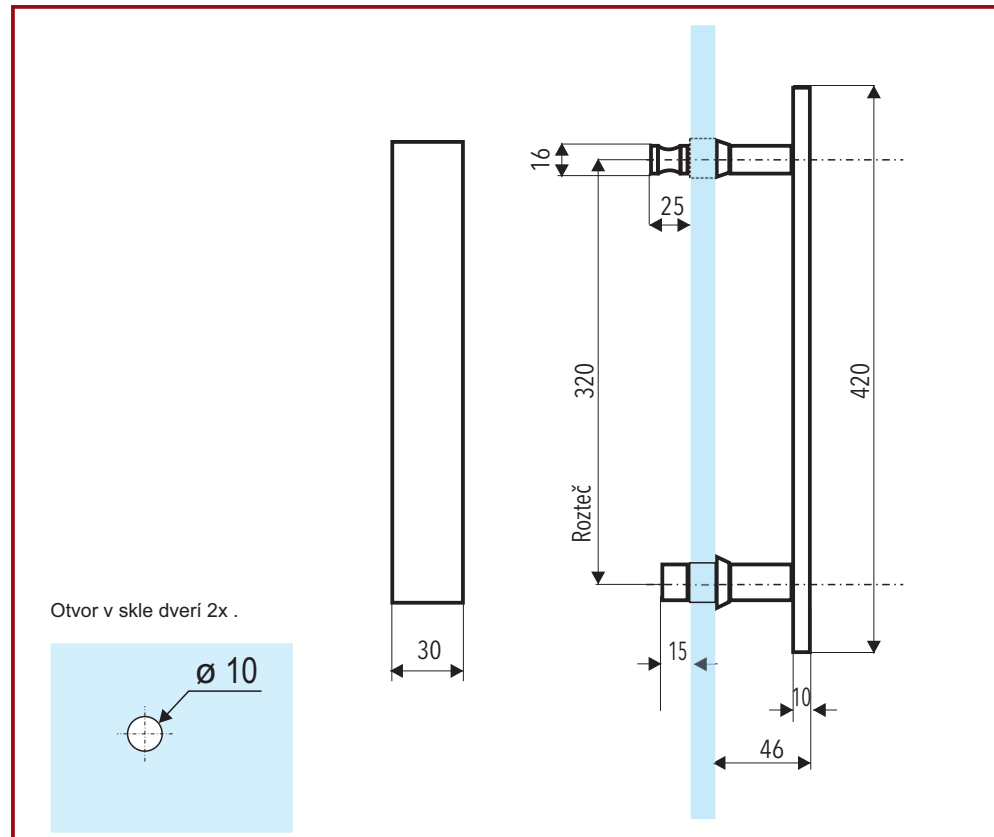

Jednostranné dlhé madlo do sklenených dverí sprchových kútov

séria

CRYSTAL

A3,R13,R23,R33,R43,R53,R63

Popis :

- rozmer : dl. 30 x v. 420 x š. 46 mm
- otvor v skle pre madlo : \varnothing 10 mm
- materiál : oceľ
- povrchová úprava madla : lesklý chróm
- prevedenie : UNI Ľ/P

Názov : JEDNOSTRANNÉ DLHÉ MADLO

CRYSTAL (A3,R13,R23,R33,R43,R53,R63)

Kód :

ND - C - MAD 2

Cena s DPH/ ks :

53,40 €