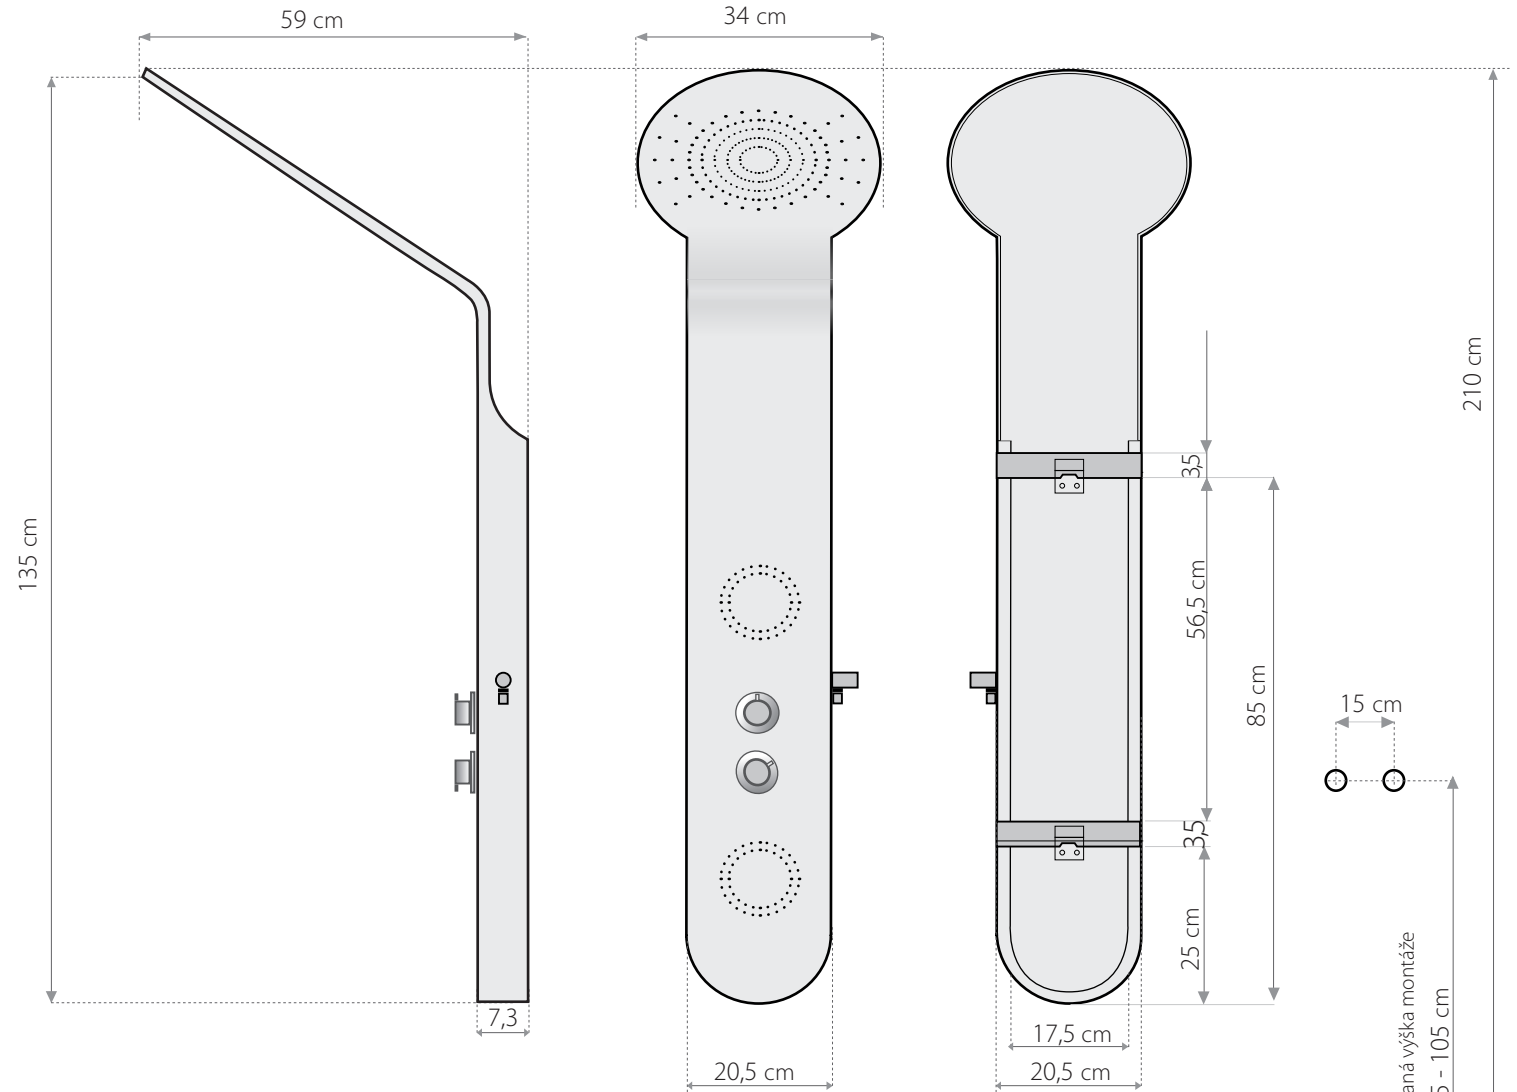

cyprus

hydromasážny panel

hliníkový biely

- 2 sety s prednými masážnymi tryskami
- vrchná pevná sprcha s mikrotryskami
- kovová ručná sprcha
- hliníkové telo
- batéria : mechanická alebo termostatická

- prepínač so sprchovými funkciami :
vrchná sprcha, ručná sprcha, štyri predné trysky
- 2 hadice pre teplú a studenú vodu
- konštrukcia pre montáž na rovnú stenu

- montážne skrutky
- požadovaný tlak vody: min: 2 atm., max: 4 atm.

Odporúčaná výška montáže
95 - 105 cm