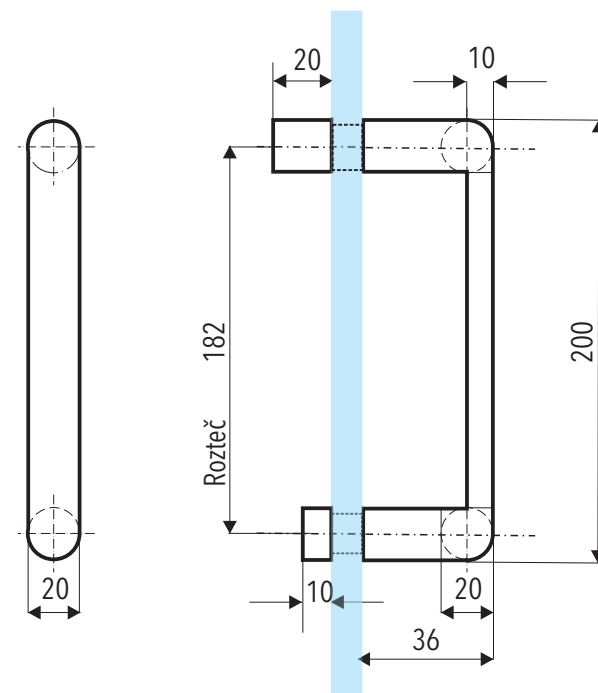

Jednostranné do sklenených dverí sprchových kútov

séria

DYNAMIC

Otvor v skle dverí 2x .

Popis :

- rozmer : dl. \varnothing 20 x v. 200 x š. 36 mm
- otvor v skle pre madlo : \varnothing 8 mm
- materiál : oceľ
- povrchová úprava madla : lesklý chróm
- prevedenie : UNI Ľ/P

Názov : JEDNOSTRANNÉ MADLO
DYNAMIC

Kód :
ND - D - MAD

Cena s DPH/ ks :
21,30 €