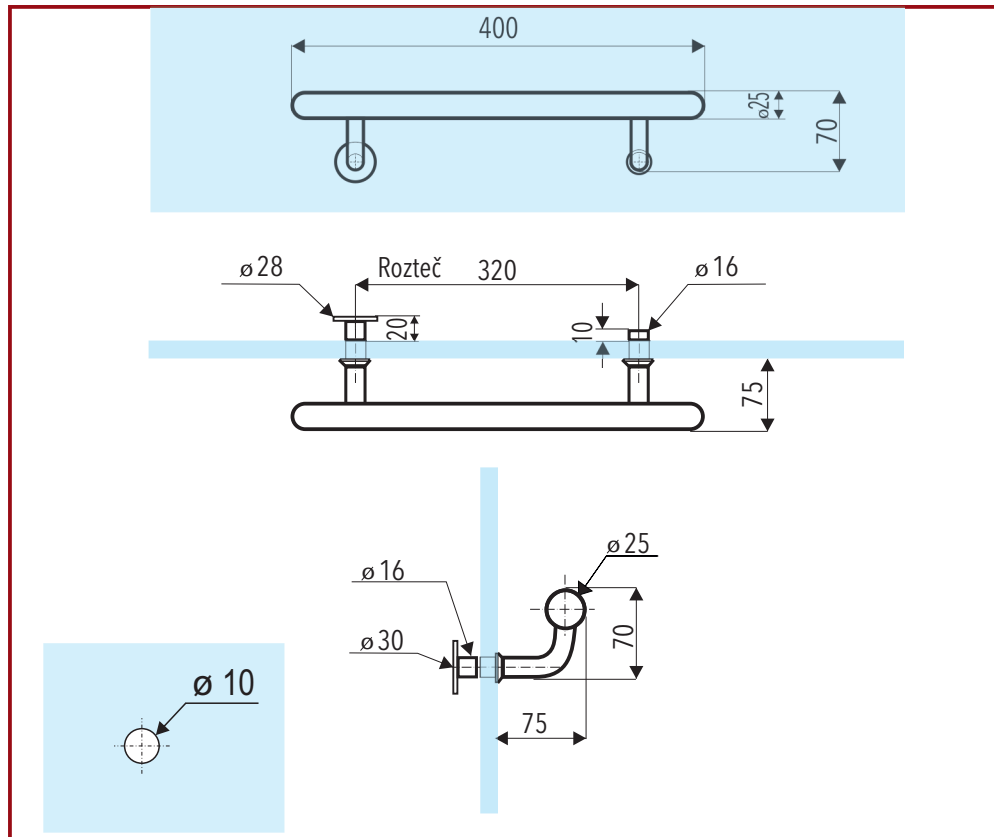

Jednostranné madlo do sklenených dverí sprchových kútov

GLASS L1, L2

séria vaňové zásteny

Popis :

- rozmer : dl. 18 x v. 425 x š. 45 mm
- otvor v skle pre madlo : \varnothing 10 mm
- materiál : oceľ
- povrchová úprava madla : lesklý chróm
- prevedenie : UNI Ľ/P

Názov : JEDNOSTRANNÉ MADLO
GLASS L1, L2

Kód :
ND - G - MAD

Cena s DPH/ ks :
39,70 €