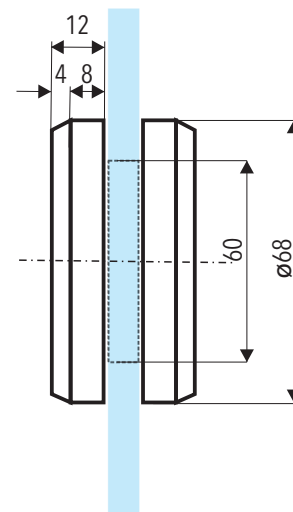

Obojstranný úchyt do sklenených dverí sprchových kútov

séria

INFINITY

Otvor v skle dverí 1x.

Popis :

- rozmer : dl. \varnothing 68 x v. \varnothing 68 x š. 12 mm
- otvor v skle pre úchyt : \varnothing 60 mm
- materiál : nerez
- farba : lesklý chróm
- prevedenie : UNI Ľ/P

Názov : OBOJSTRANNÝ ÚCHYT
INFINITY

Kód :
ND - I - UCH

Cena s DPH/ ks :
46,10 €