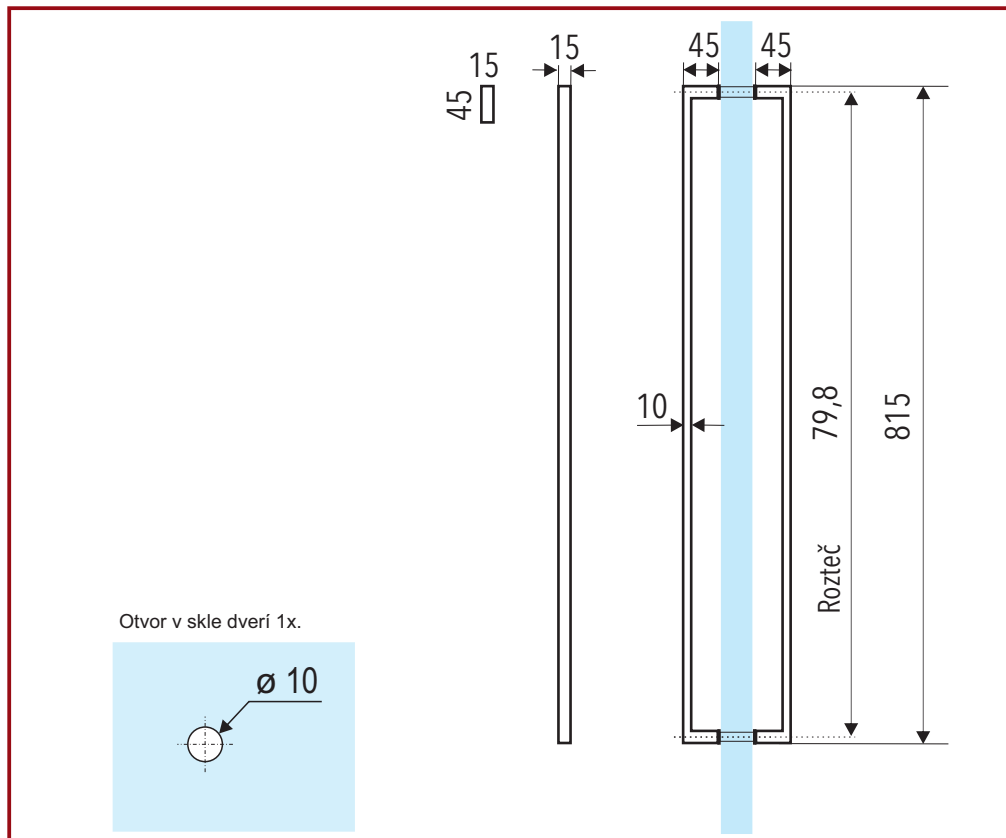

Obojstranné madlo do sklenených dverí sprchových kútov

séria

JAGUAR

Popis :

- rozmer : dl. 15 x v. 815 x š. 45 mm
- otvor v skle pre madlo : Ø 10 mm
- materiál : AL
- farba : čierna matt.
- prevedenie : UNI Ľ/P

Názov : OBOJSTRANNÉ MADLO
JAGUAR

Kód :
ND - J - MAD

Cena s DPH/ ks :
77,30 €