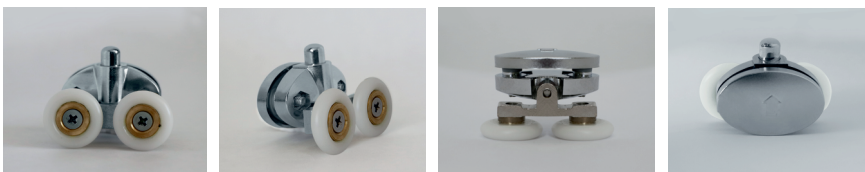

# DVOJKOLIESKO - SPODNÉ

séria **FAMILY - CHRÓM**

## Popis :

- priemer kolieska :  $\varnothing$  23 mm
- farba kolieska : biela
- teleso : pochrómované
- rozteč koliesok : 27
- pre hrúbku skla : 6 mm

Názov : DVOJKOLIESKO - SPODNÉ - CHRÓM  
**FAMILY - CHRÓM**