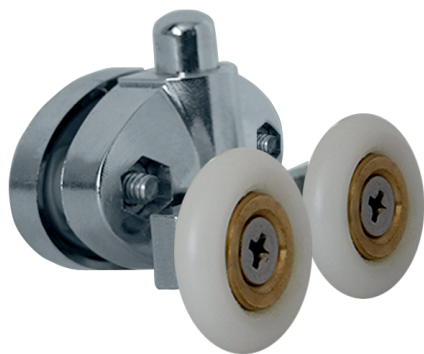

# DVOJKOLIESKO - SPODNÉ

séria **FAMILY - CHRÓM**

## Popis :

- priemer kolieska :  $\varnothing$  23 mm
- farba kolieska : biela
- teleso : pochrómované
- rozteč koliesok : 27
- pre hrúbku skla : 6 mm

Názov : DVOJKOLIESKO - SPODNÉ - CHRÓM  
**FAMILY - CHRÓM**