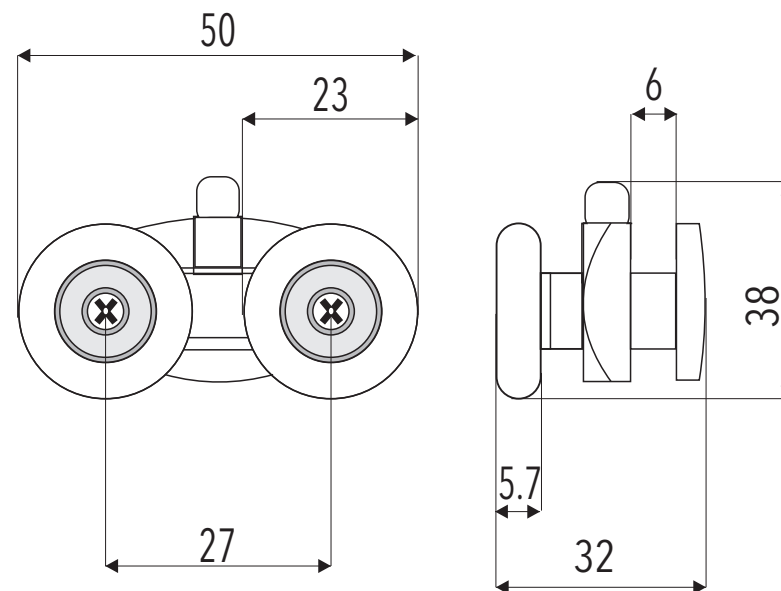

## Popis :

- priemer kolieska :  $\varnothing$  23 mm
- farba kolieska : biela
- teleso : pochrómované
- rozteč koliesok : 27
- pre hrúbku skla : 6 mm

Názov : DVOJKOLIESKO - SPODNÉ - CHRÓM  
**FAMILY - CHRÓM**