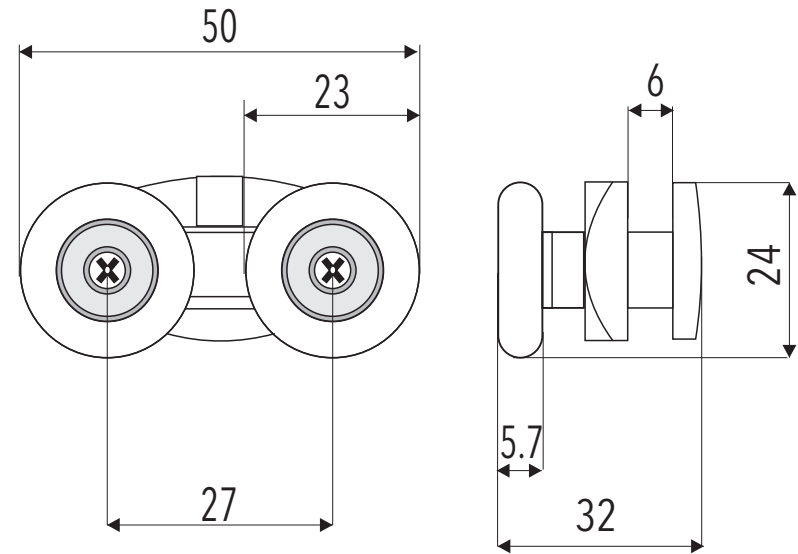

DVOJKOLIESKO - VRCHNÉ

séria **FAMILY - CHRÓM**

Popis :

- priemer kolieska : \varnothing 23 mm
- farba kolieska : biela
- teleso : pochrómované
- rozteč koliesok : 27 mm
- pre hrúbku skla : 6 mm

Názov : DVOJKOLIESKO - VRCHNÉ - CHRÓM
FAMILY - CHRÓM