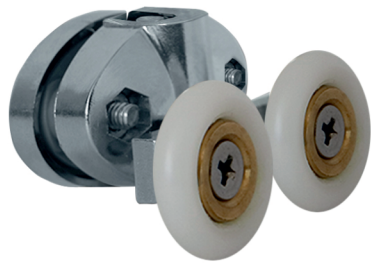

DVOJKOLIESKO - VRCHNÉ

séria **FAMILY - CHRÓM**

Popis :

- priemer kolieska : \varnothing 23 mm
- farba kolieska : biela
- teleso : pochrómované
- rozteč koliesok : 27 mm
- pre hrúbku skla : 6 mm

Názov : DVOJKOLIESKO - VRCHNÉ - CHRÓM
FAMILY - CHRÓM