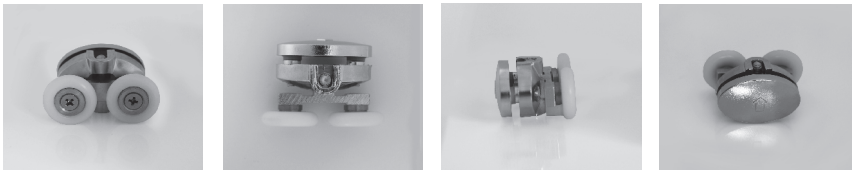

DVOJKOLIESKO - VRCHNÉ

séria **FAMILY - CHRÓM**

Popis :

- priemer kolieska : \varnothing 23 mm
- farba kolieska : biela
- teleso : pochrómované
- rozteč koliesok : 27 mm
- pre hrúbku skla : 6 mm

Názov : DVOJKOLIESKO - VRCHNÉ - CHRÓM
FAMILY - CHRÓM