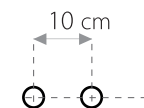

Odporúčaná výška montáže
100 - 130 cm

Podlaha