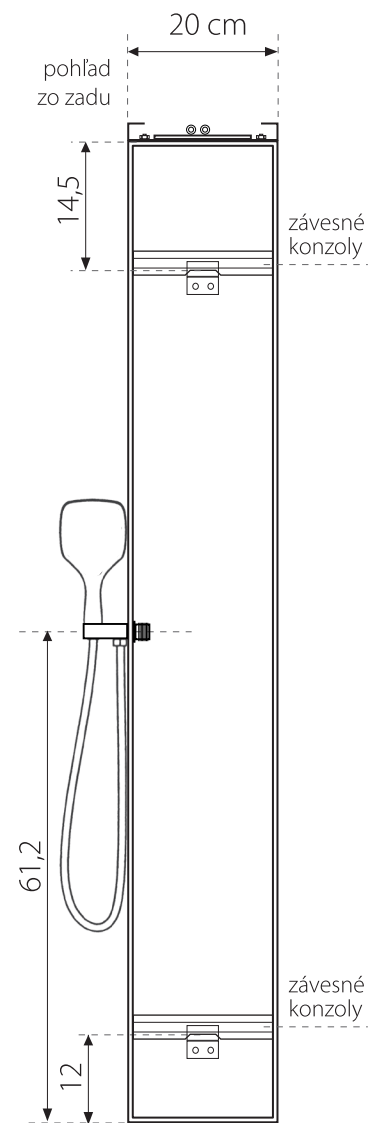

- batéria : mechanická
- prepínač so sprchovými funkciami :
vrchná sprcha, vrchný vodopád,
ručná sprcha, 2 sety predné trysky

- 2 hadice pre teplú a studenú vodu
- montážne skrutky
- požadovaný tlak vody : min. 2 atm.,
max. 4 atm.

Odporúčaná výška montáže
100 - 130 cm
Podlaha

komodo

hydromasážny panel
oceľový s vodopádom

Farebné odtiene :

Biela Čierná matná Chróm

- 2 sety s prednými masážnymi tryskami
- vrchná sprcha s mikrotryskami, vrchný vodopád
- kovová ručná sprcha
- oceľové telo