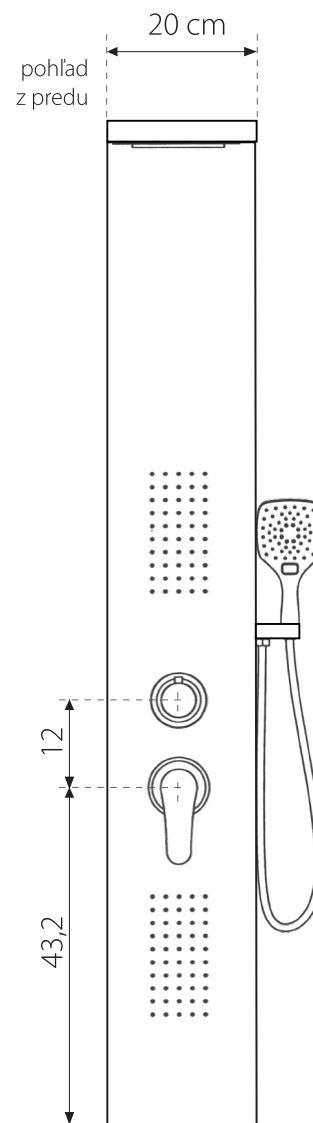

komodo

hydromasážny panel
oceľový s vodopádom

Farebné odtiene :

Biela Čierná matná Chróm

- 2 sety s prednými masážnymi tryskami
- vrchná sprcha s mikrotryskami, vrchný vodopád
- kovová ručná sprcha
- oceľové telo

- batéria : mechanická
- prepínač so sprchovými funkciami :
vrchná sprcha, vrchný vodopád,
ručná sprcha, 2 sety predné trysky

- 2 hadice pre teplú a studenú vodu
- montážne skrutky
- požadovaný tlak vody : min. 2 atm.,
max. 4 atm.

Odporúčaná výška montáže
100 - 130 cm
Podlaha

komodo

hydromasážny panel
oceľový s vodopádom

Farebné odtiene :

Biela Čierná matná Chróm

- 2 sety s prednými masážnymi tryskami
- vrchná sprcha s mikrotryskami, vrchný vodopád
- kovová ručná sprcha
- oceľové telo