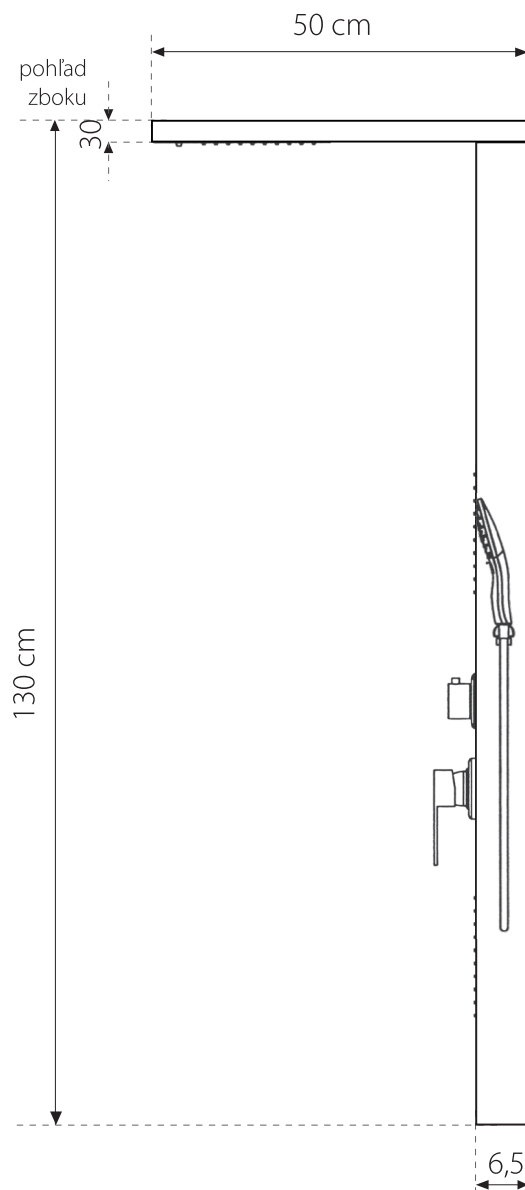

Odporúčaná výška montáže
100 - 130 cm
Podlaha

komodo

hydromasážny panel
oceľový s vodopádom

Farebné odtiene :

Biela Čierná matná Chróm

- 2 sety s prednými masážnymi tryskami
- vrchná sprcha s mikrotryskami, vrchný vodopád
- kovová ručná sprcha
- oceľové telo

Odporúčaná výška montáže
100 - 130 cm

Podlaha