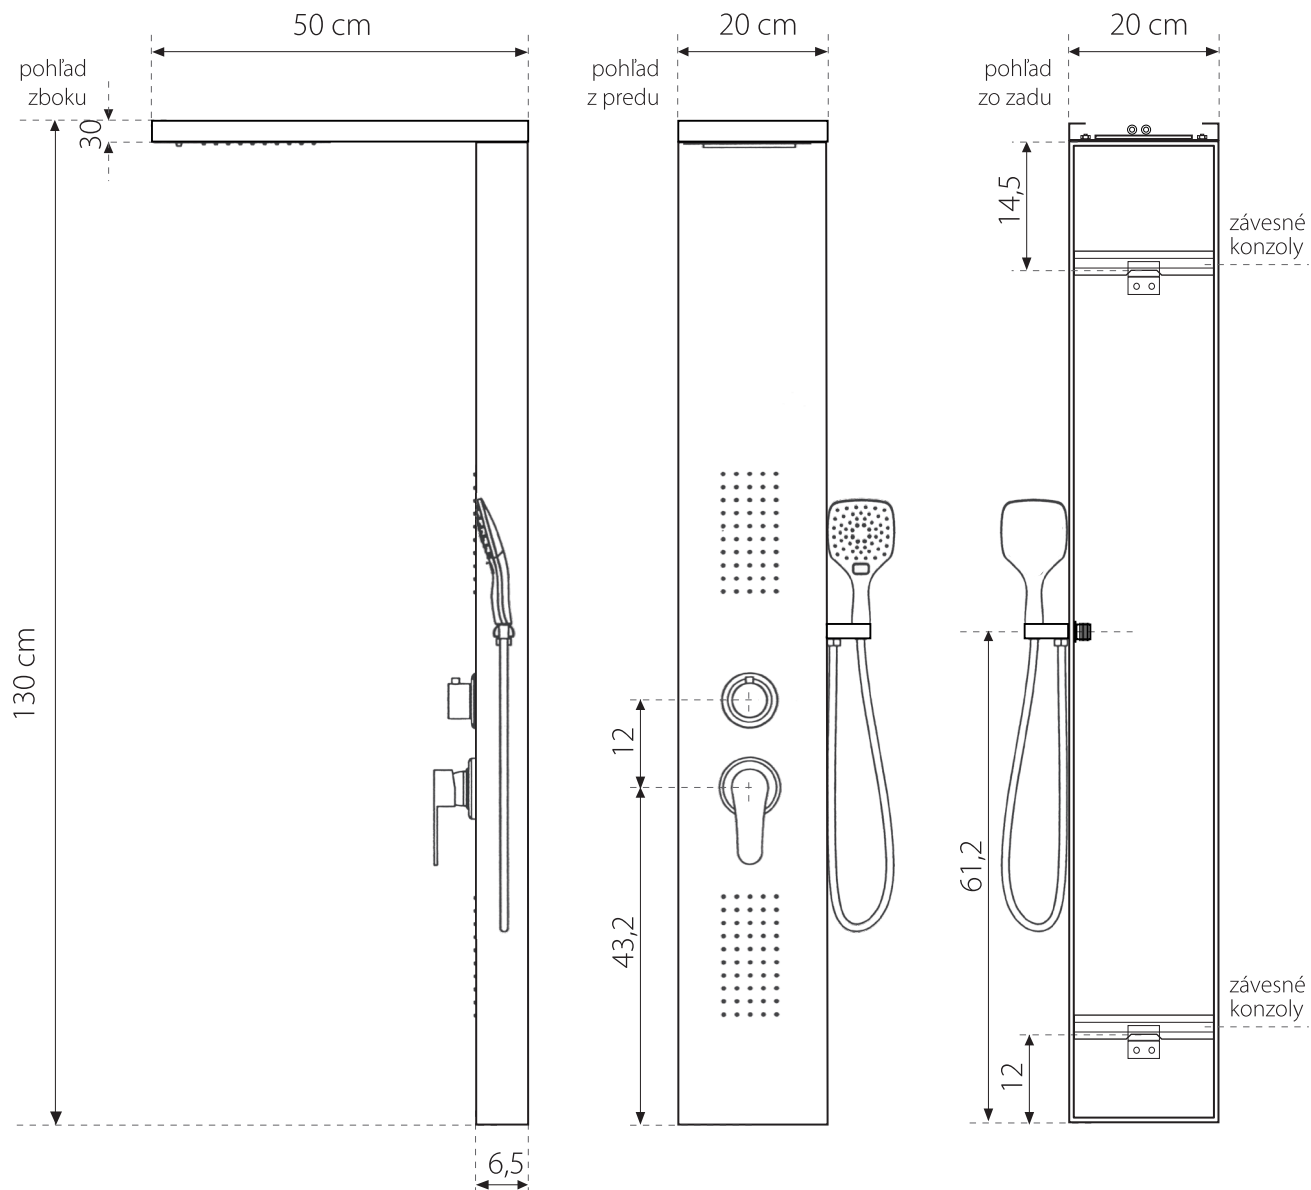

komodo

hydromasážny panel
oceľový s vodopádom

Farebné odtiene :

Biela Čierná matná Chróm

- 2 sety s prednými masážnymi tryskami
- vrchná sprcha s mikrotryskami, vrchný vodopád
- kovová ručná sprcha
- oceľové telo

- batéria : mechanická
- prepínač so sprchovými funkciami :
vrchná sprcha, vrchný vodopád,
ručná sprcha, 2 sety predné trysky

- 2 hadice pre teplú a studenú vodu
- montážne skrutky
- požadovaný tlak vody : min. 2 atm.,
max. 4 atm.

Odporúčaná výška montáže
100 - 130 cm
Podlaha

komodo

hydromasážny panel
oceľový s vodopádom

Farebné odtiene :

Biela Čierná matná Chróm

- 2 sety s prednými masážnymi tryskami
- vrchná sprcha s mikrotryskami, vrchný vodopád
- kovová ručná sprcha
- oceľové telo