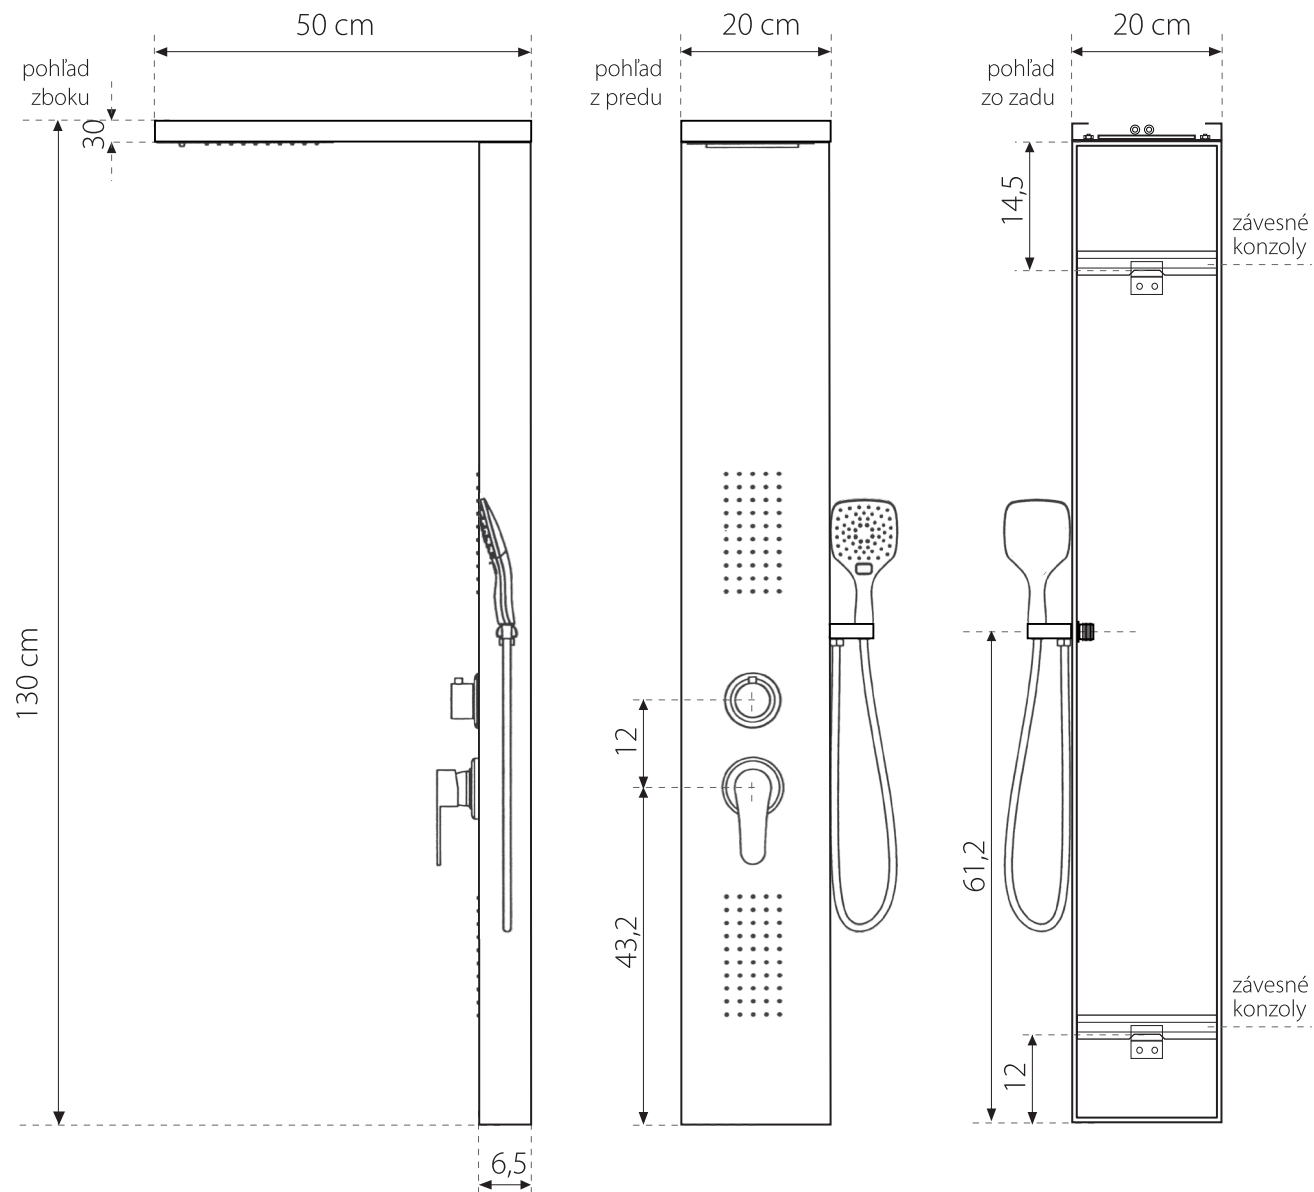

komodo

hydromasážny panel
oceľový s vodopádom

Farebné odtiene :

Biela Čierná matná Chróm

- 2 sety s prednými masážnymi tryskami
- vrchná sprcha s mikrotryskami, vrchný vodopád
- kovová ručná sprcha
- oceľové telo

- batéria : mechanická
- prepínač so sprchovými funkciami :
vrchná sprcha, vrchný vodopád,
ručná sprcha, 2 sety predné trysky

- 2 hadice pre teplú a studenú vodu
- montážne skrutky
- požadovaný tlak vody : min. 2 atm.,
max. 4 atm.

Odporúčaná výška montáže
100 - 130 cm
Podlaha

komodo

hydromasážny panel
oceľový s vodopádom

Farebné odtiene :

Biela Čierná matná Chróm

- 2 sety s prednými masážnymi tryskami
- vrchná sprcha s mikrotryskami, vrchný vodopád
- kovová ručná sprcha
- oceľové telo