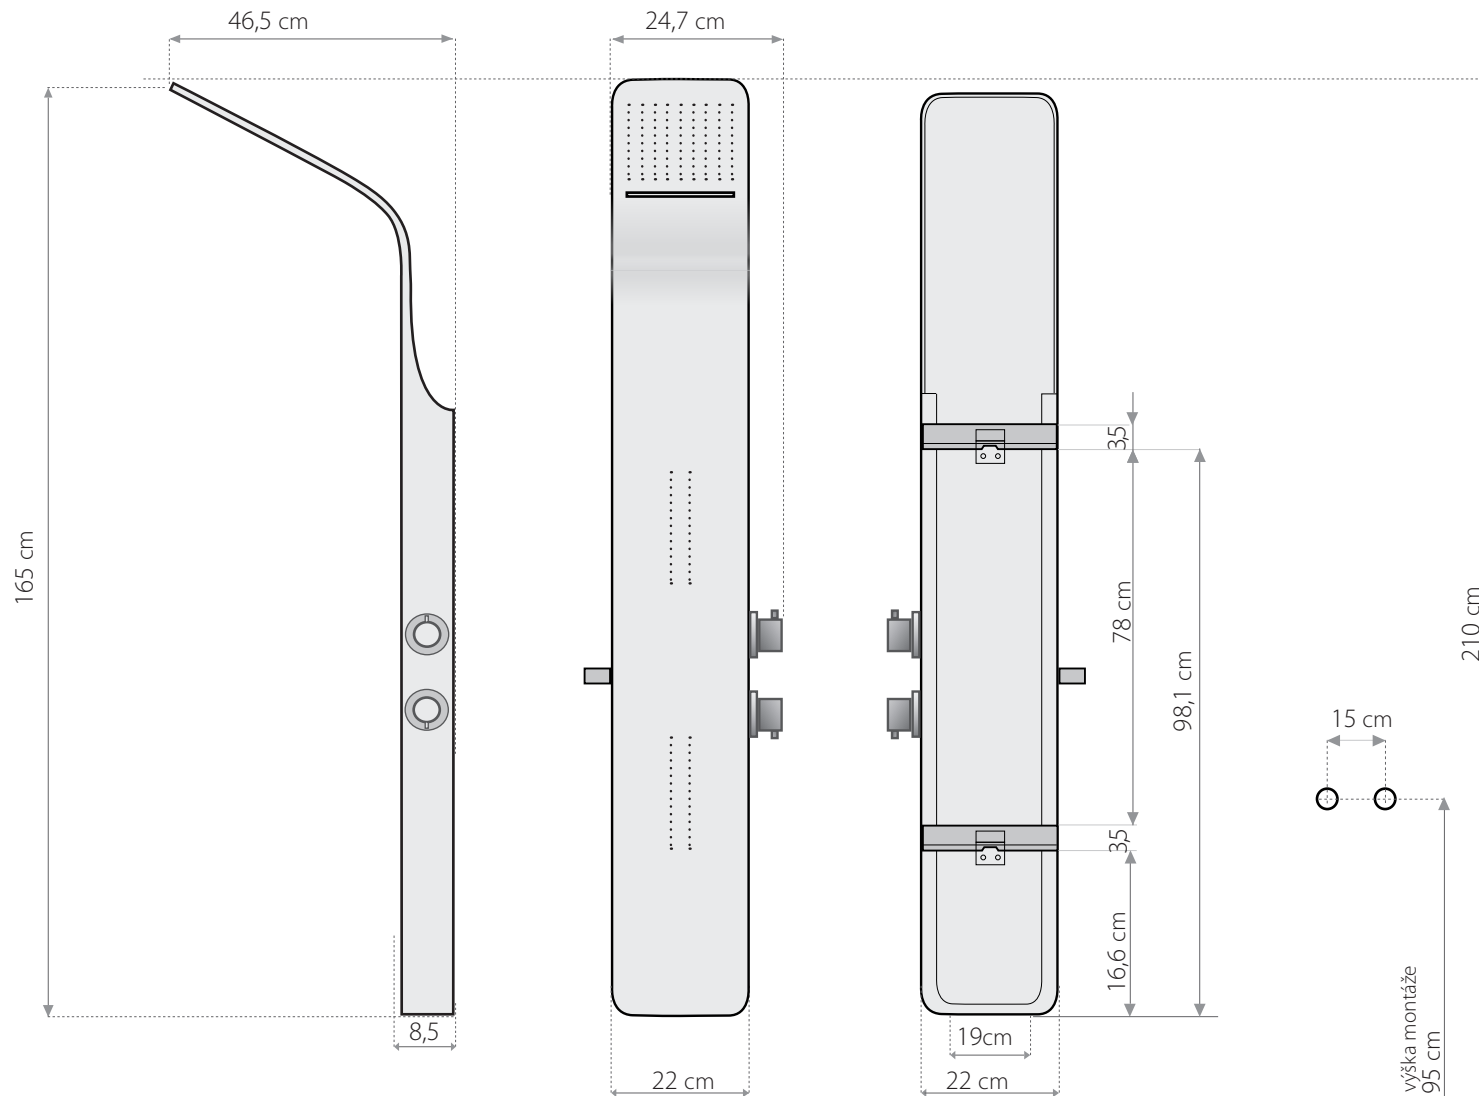

nassau

hydromasážny panel

nerez matný

- 2 sety s prednými masážnymi tryskami
- vrchná pevná sprcha s mikrotryskami
- kovová ručná sprcha
- nerezové telo /mat. /

- batéria : mechanická
- prepínač so sprchovými funkciami :
vrchná sprcha, vrchný vodopád, ručná sprcha,
dve predné trysky

- 2 hadice pre teplú a studenú vodu
- konštrukcia pre montáž na rovnú stenu
- montážne skrutky
- požadovaný tlak vody: min: 2 atm., max: 4 atm.

Podlaha