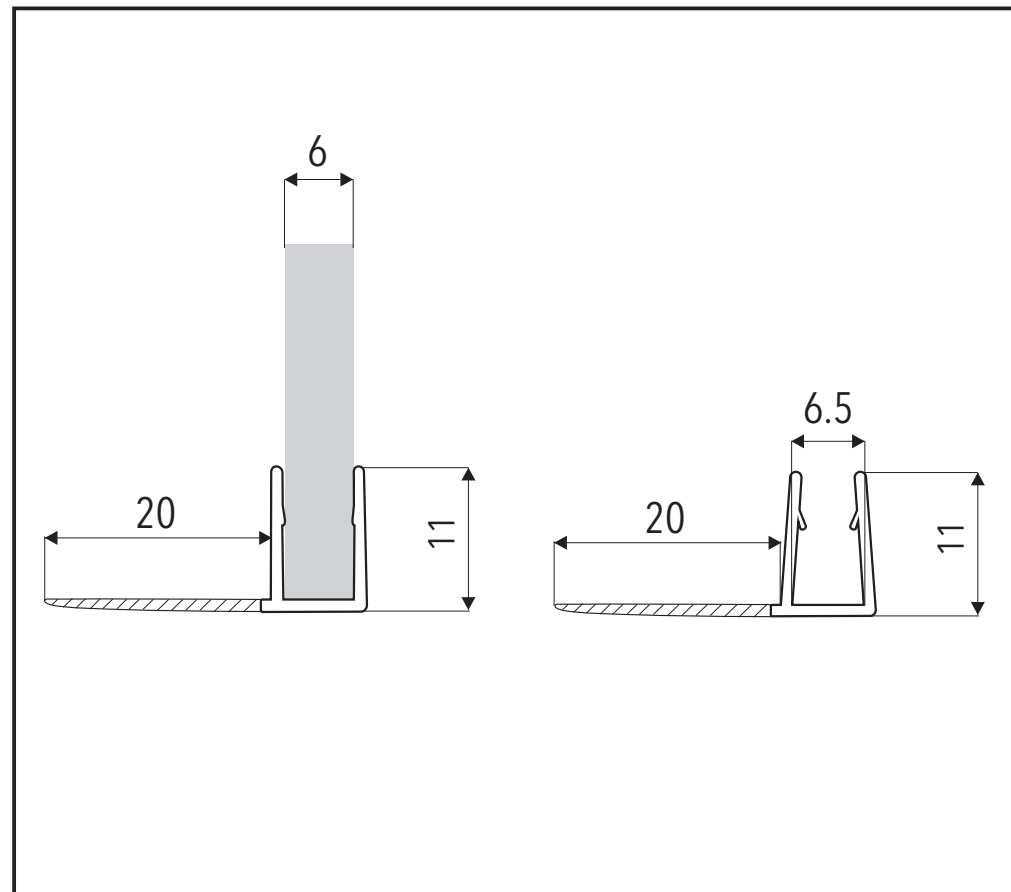

POLYKARBONÁTOVÉ

TESNENIE

Príslušenstvo k sprchovacím kútom

ZVISLÉ E

P-Z-E-6

Názov

P-Z-E-6

Dĺžka
(mm)

2000

Pre hr. skla
(mm)

6

Cena s DPH

19,40 € /1ks

Materiál : Polykarbonát Teplotný rozsah : 0 - 50° UV odolnosť : EN ISO 4892-2