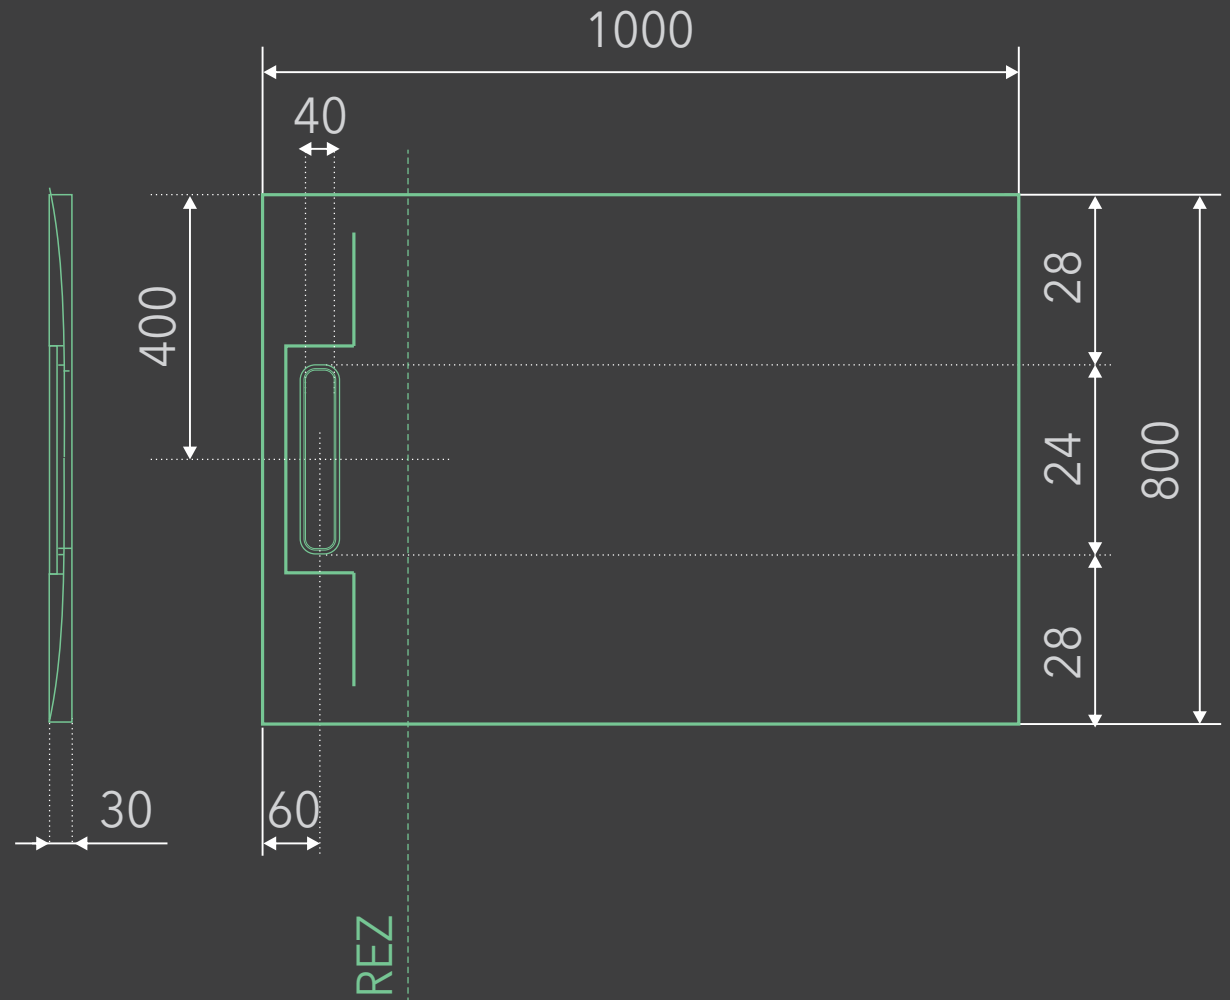

RIVER 100 x 80 obdĺíková sprchová vanička z liateho mramoru

BIELA

ŠEDÁ

* uvedené rozmery sú v milimetroch