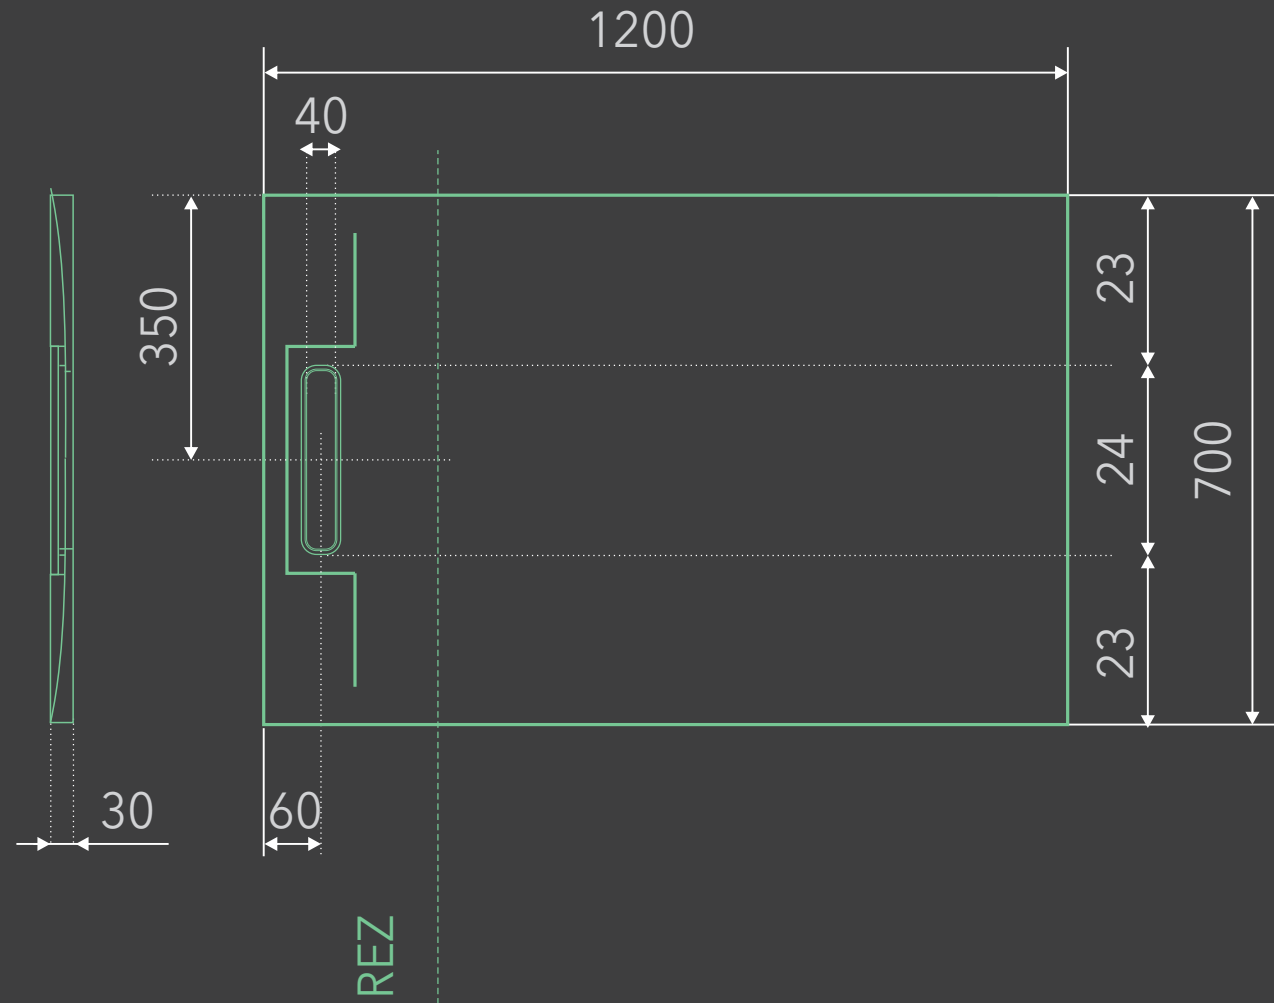

RIVER 120 x 70 obdĺíková
sprchová vanička z liateho mramoru

BIELA

* uvedené rozmery sú v milimetroch