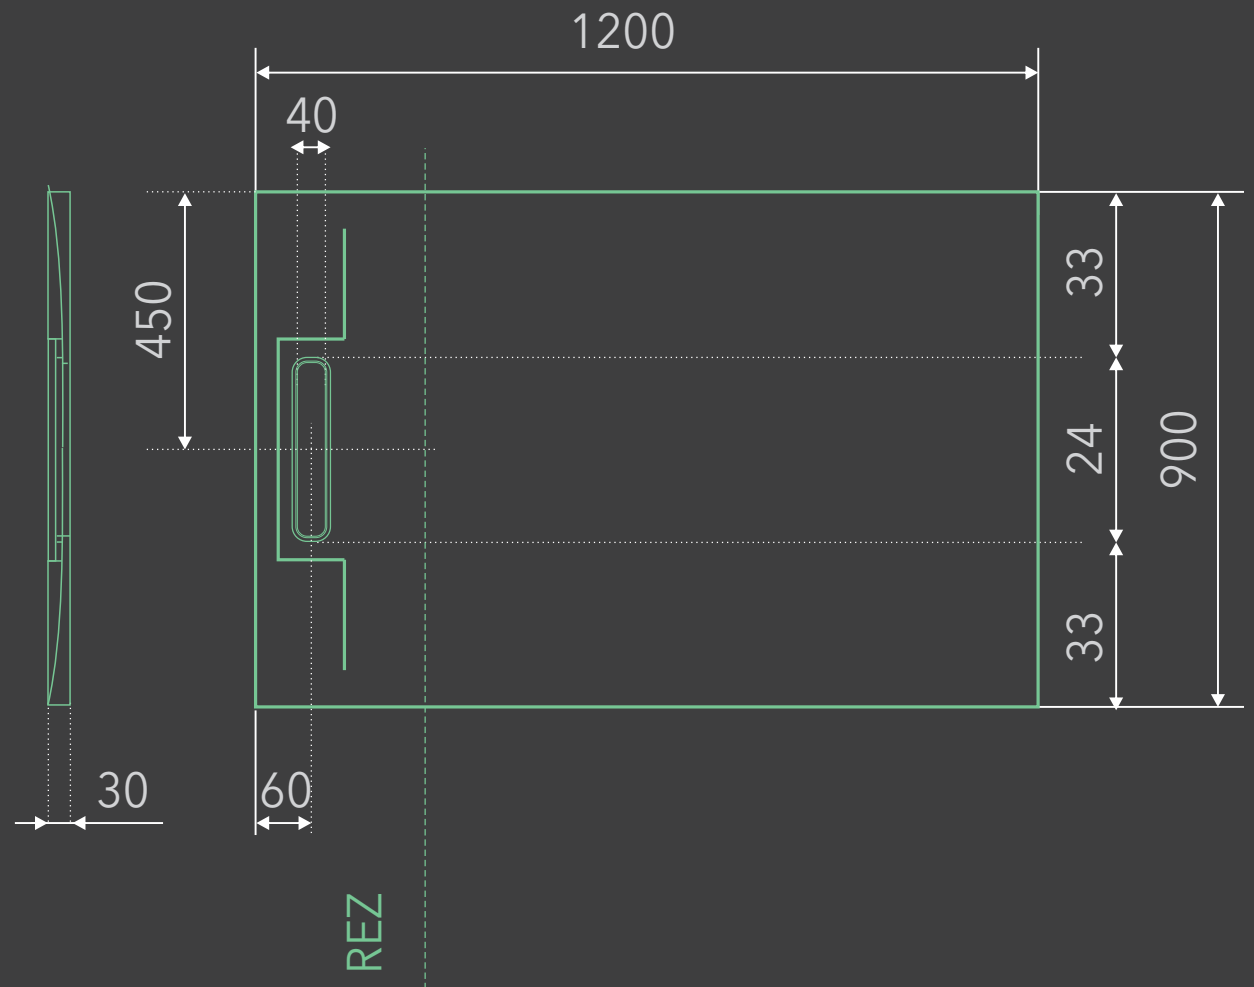

RIVER 120 x 90 obdĺíková sprchová vanička z liateho mramoru

BIELA

ŠEDÁ

* uvedené rozmery sú v milimetroch