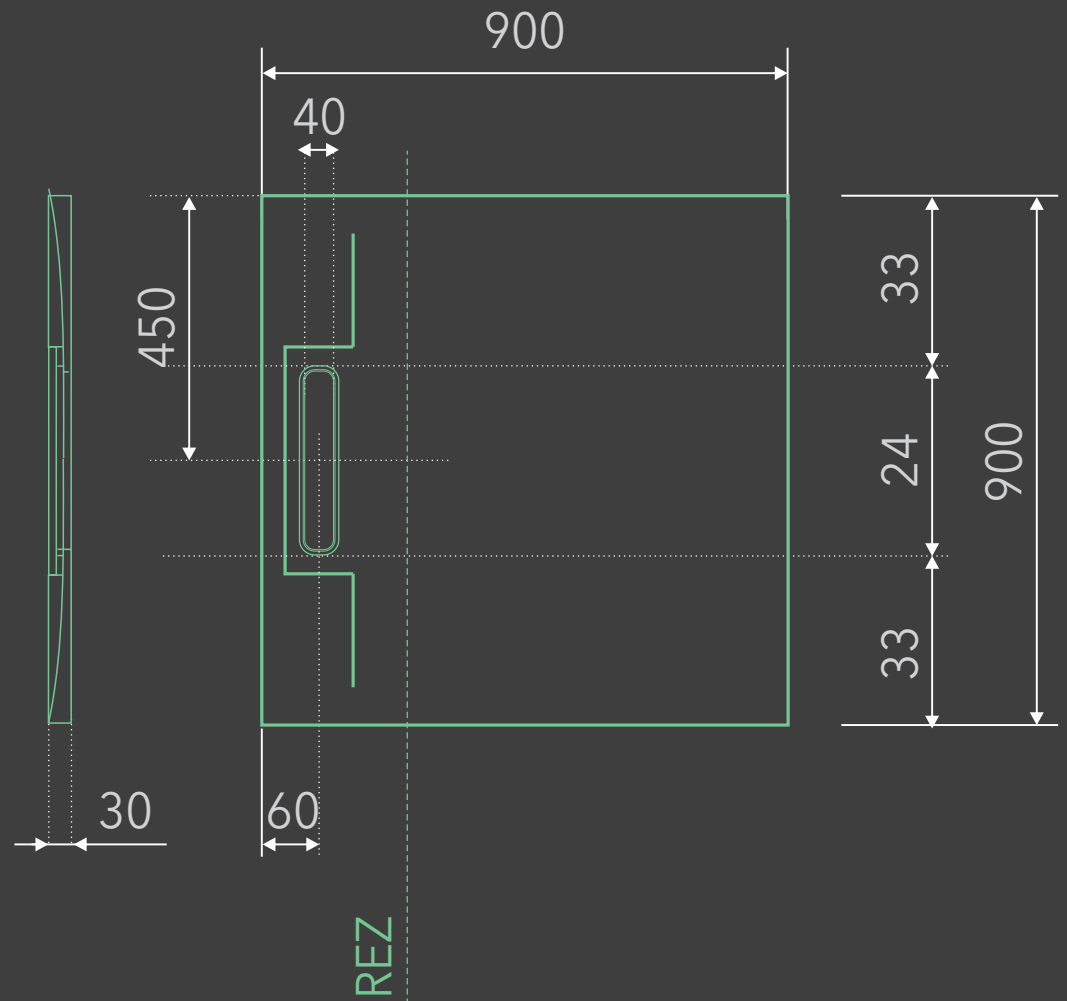

RIVER 90x90 štvorcová

sprchová vanička z liateho mramoru

BIELA

ŠEDÁ

* uvedené rozmery sú v milimetroch