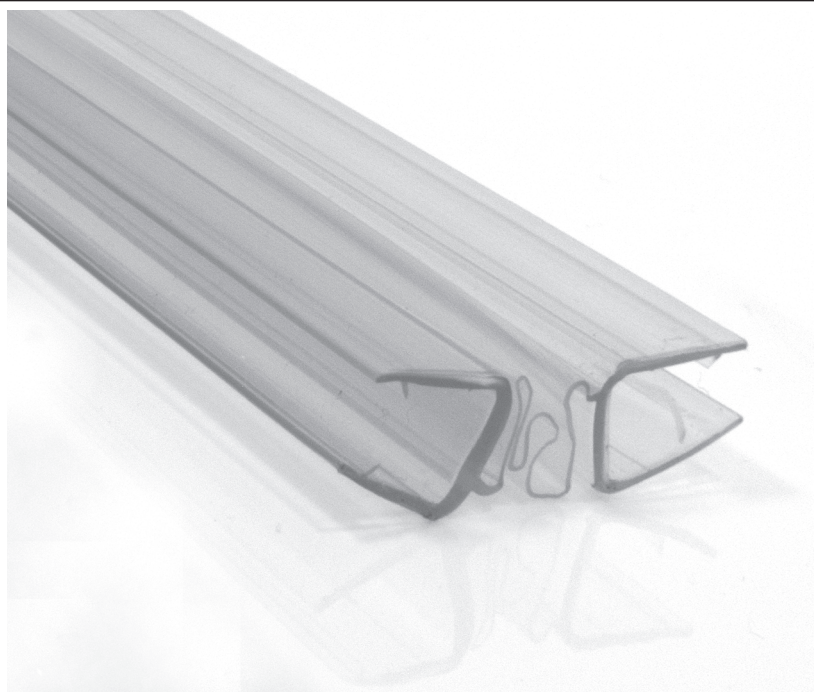

# R-W-6

Názov	Dĺžka (mm)	Pre hr. skla (mm)	Cena s DPH
<b>R - W - 6</b>	<b>2000</b>	<b>6</b>	<b>20,90 € / ks</b>

materiál : PVC    Teplotný rozsah : 0 - 50°C    UV odolnosť : EN ISO 4892-2