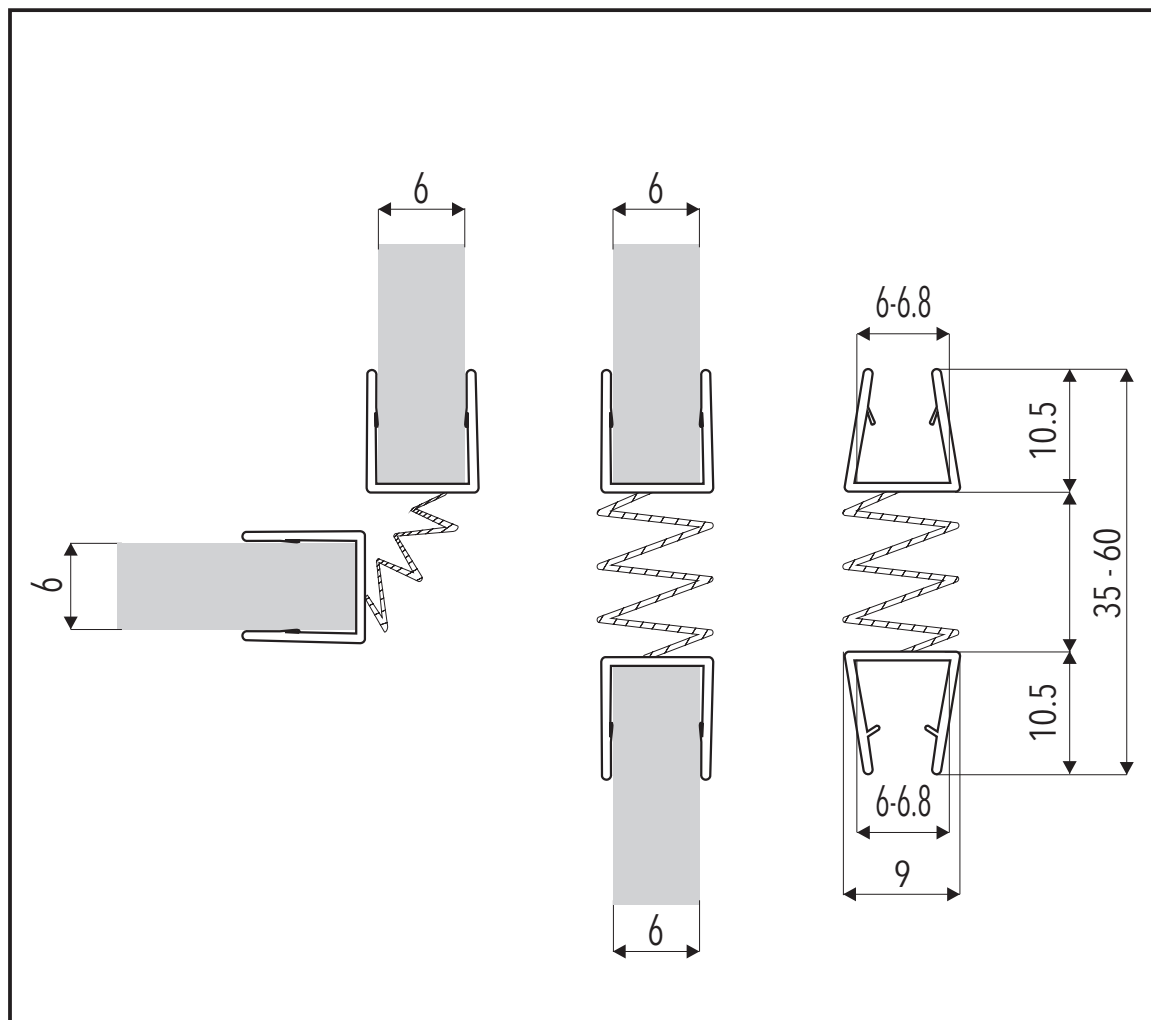

# R-W-6

Názov	Dĺžka (mm)	Pre hr. skla (mm)	Cena s DPH
<b>R - W - 6</b>	<b>2000</b>	<b>6</b>	<b>20,90 € / ks</b>

materiál : PVC    Teplotný rozsah : 0 - 50°C    UV odolnosť : EN ISO 4892-2