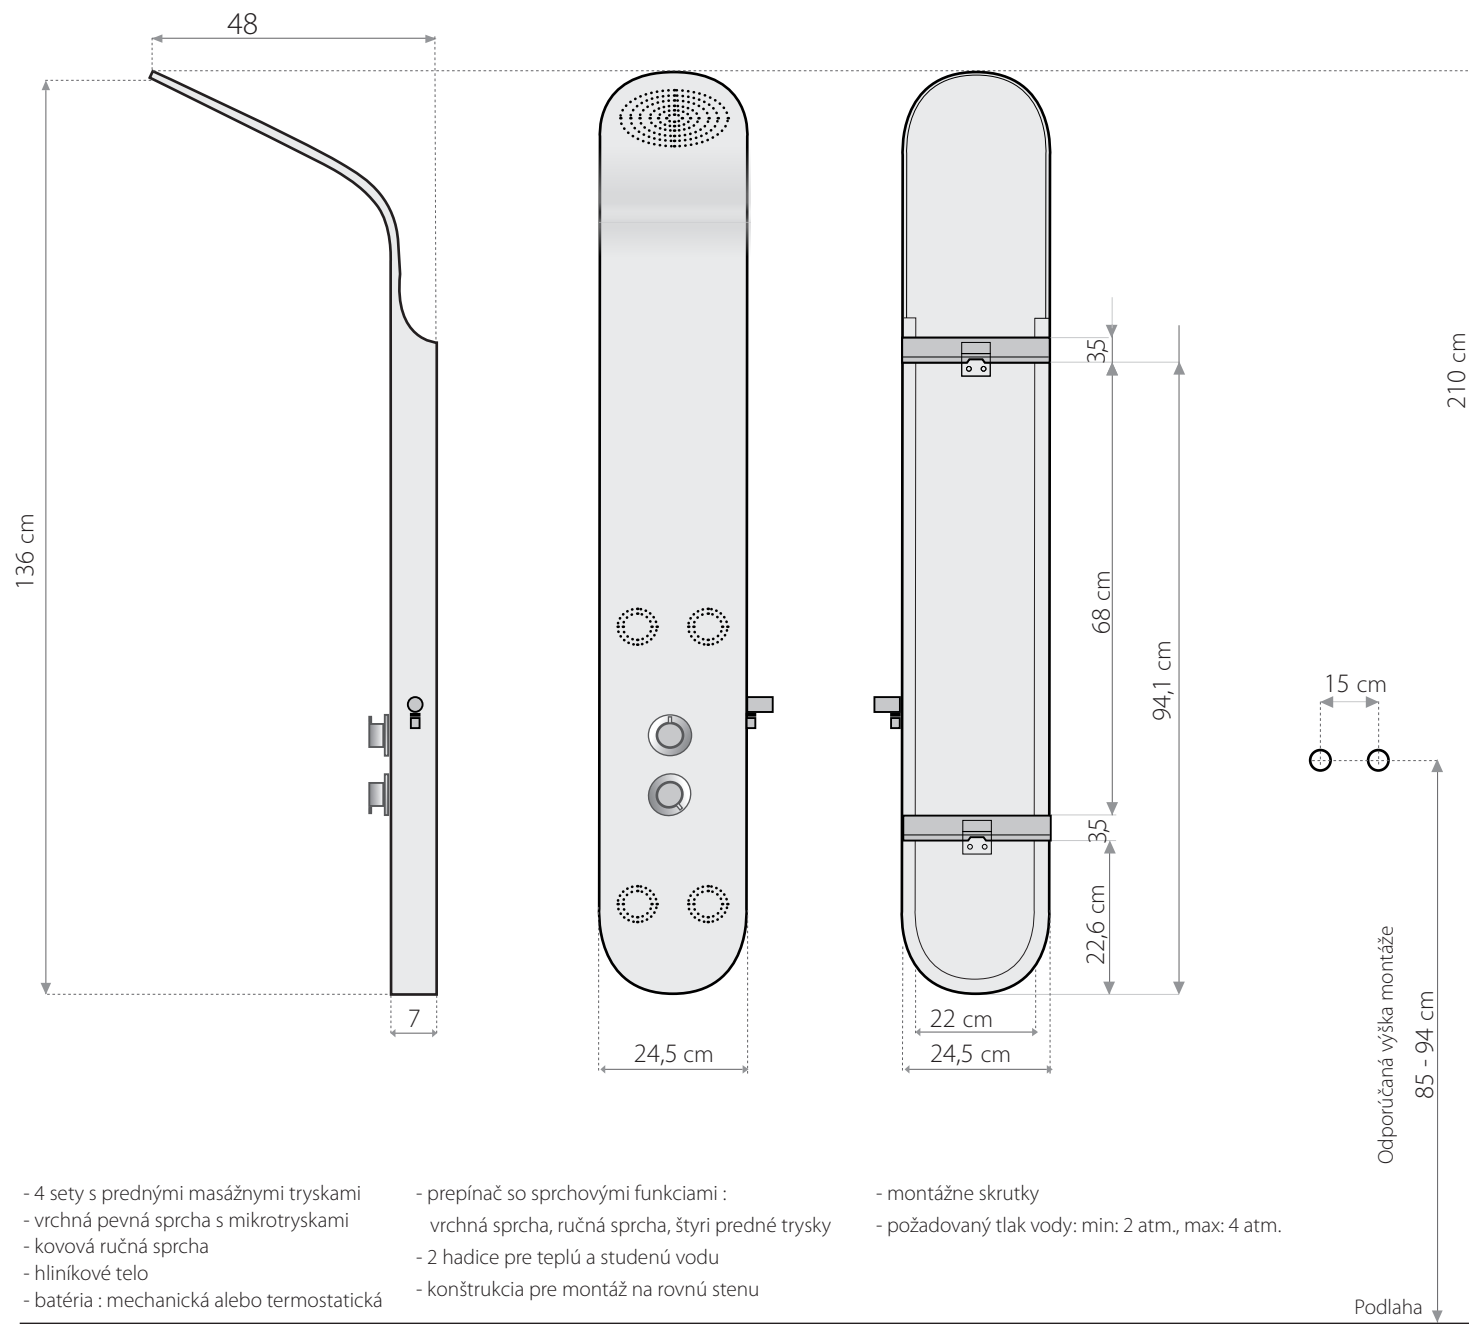

sumatra

hydromasážny panel

hliníkový matný čierny

- 4 sety s prednými masážnymi tryskami
- vrchná pevná sprcha s mikrotryskami
- kovová ručná sprcha
- hliníkové telo
- batéria : mechanická alebo termostatická

- prepínač so sprchovými funkciami :
vrchná sprcha, ručná sprcha, štyri predné trysky
- 2 hadice pre teplú a studenú vodu
- konštrukcia pre montáž na rovnú stenu

- montážne skrutky
- požadovaný tlak vody: min: 2 atm., max: 4 atm.

Odporúčaná výška montáže
85 - 94 cm