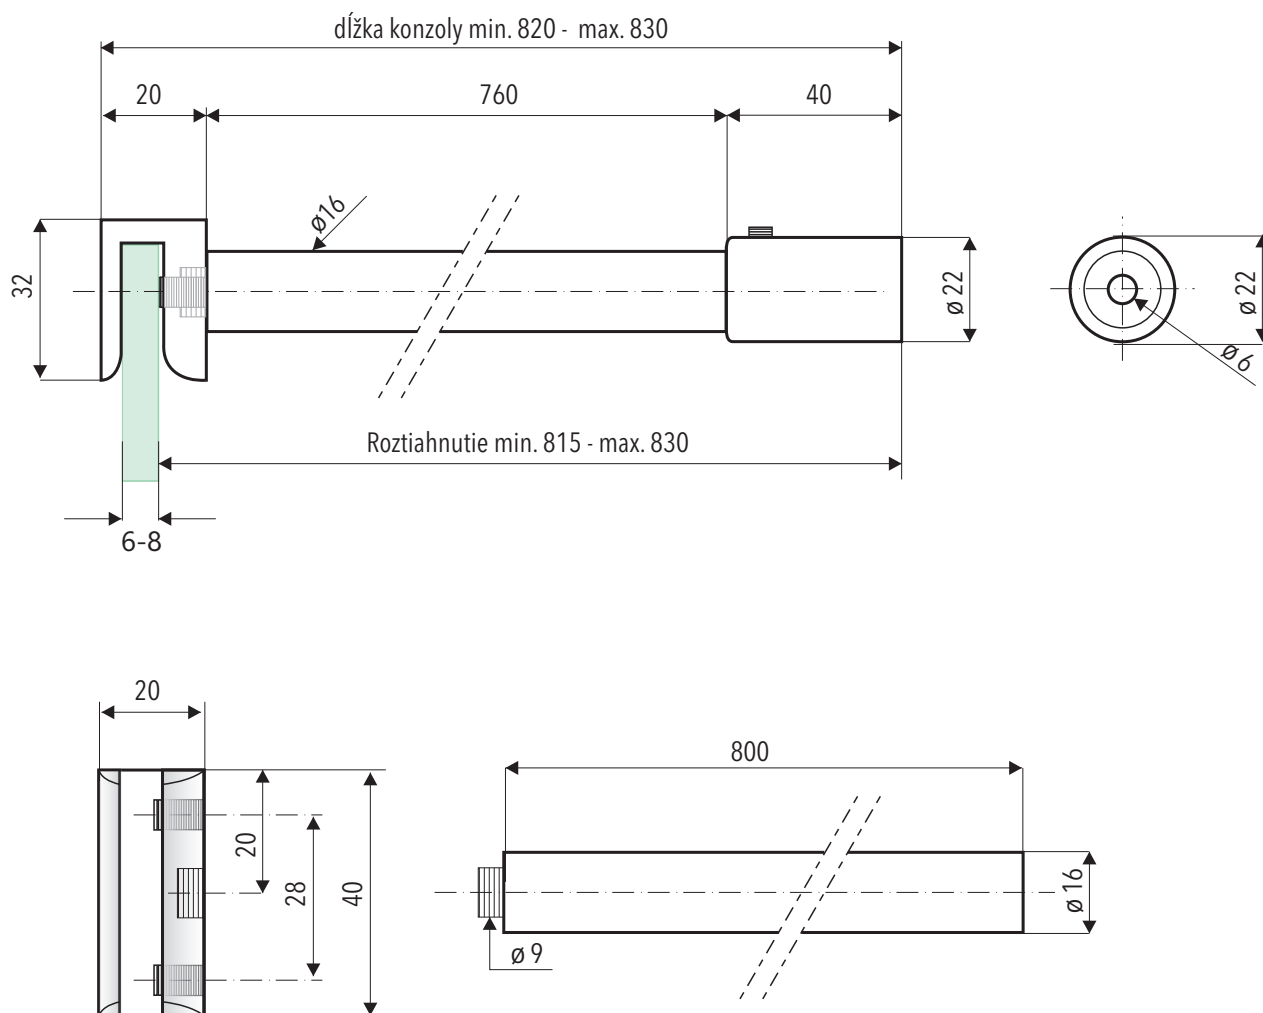

### Rozperná tyčka rovná okrúhla

### TECHNICKÝ POPIS

Materiál :	Oceľ SS 304
Povrchová úprava :	Lesklý chróm
Dĺžka :	82 - 83 cm
Roztiahnutie :	81,5 - 83 cm
Hrúbka skla :	6 - 8 mm
Výplň :	Sklo
Kotvenie :	Sklo / Stena

\* Rozmery na výkrese sú udané v mm.