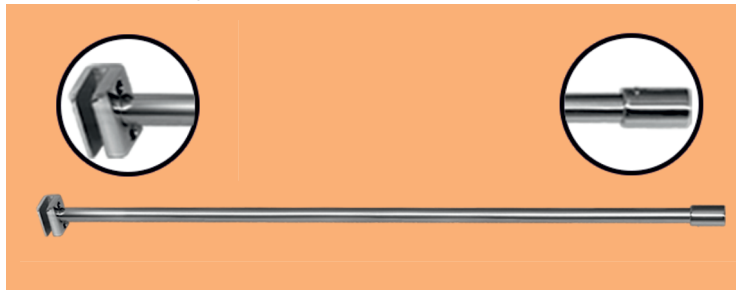

### Rozperná tyčka rovná okrúhla

### TECHNICKÝ POPIS

Materiál :	Oceľ SS 304
Povrchová úprava :	Lesklý chróm
Dĺžka :	82 - 83 cm
Roztiahnutie :	81,5 - 83 cm
Hrúbka skla :	6 - 8 mm
Výplň :	Sklo
Kotvenie :	Sklo / Stena

\* Rozmery na výkrese sú udané v mm.