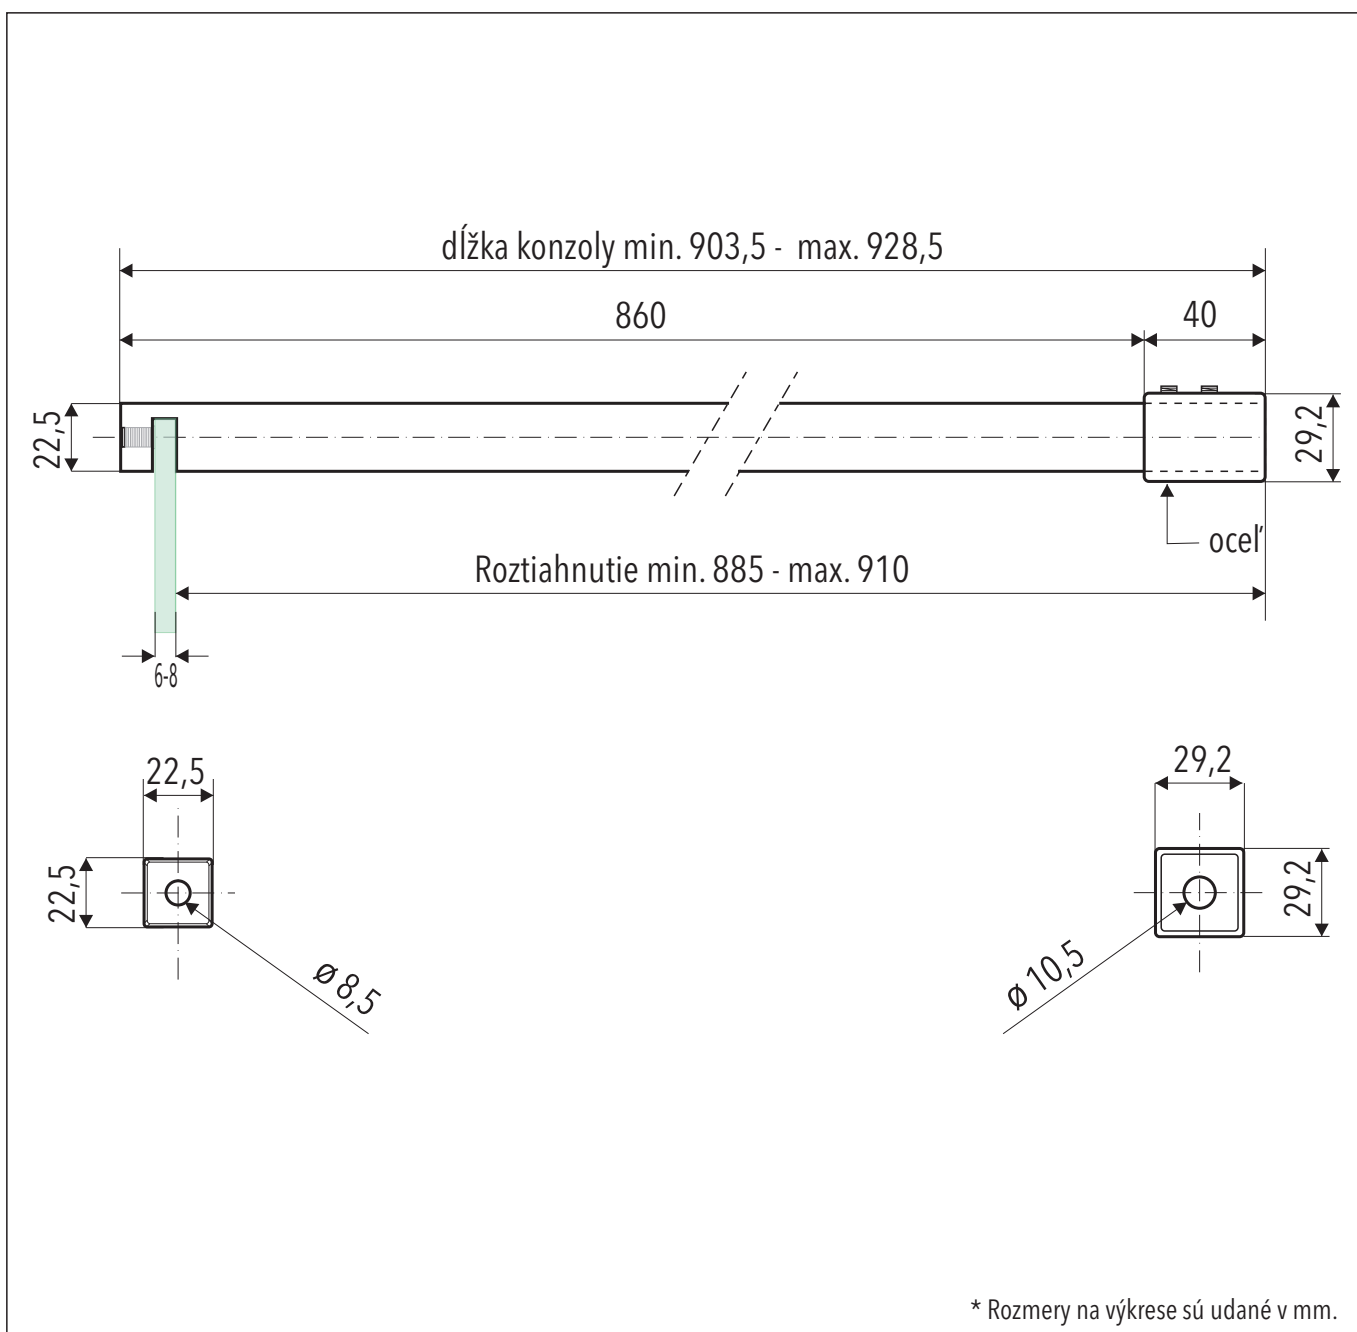

Konzoly

OASIS T2 - 90

Rozperná tyčka rovná hranatá

TECHNICKÝ POPIS

Materiál :	Hliník
Povrchová úprava :	Chróm
Dĺžka :	90 cm
Roztiahnutie :	88,5 - 91 cm
Hrúbka skla :	6 - 8 mm
Výplň :	Sklo
Kotvenie :	Sklo / Stena