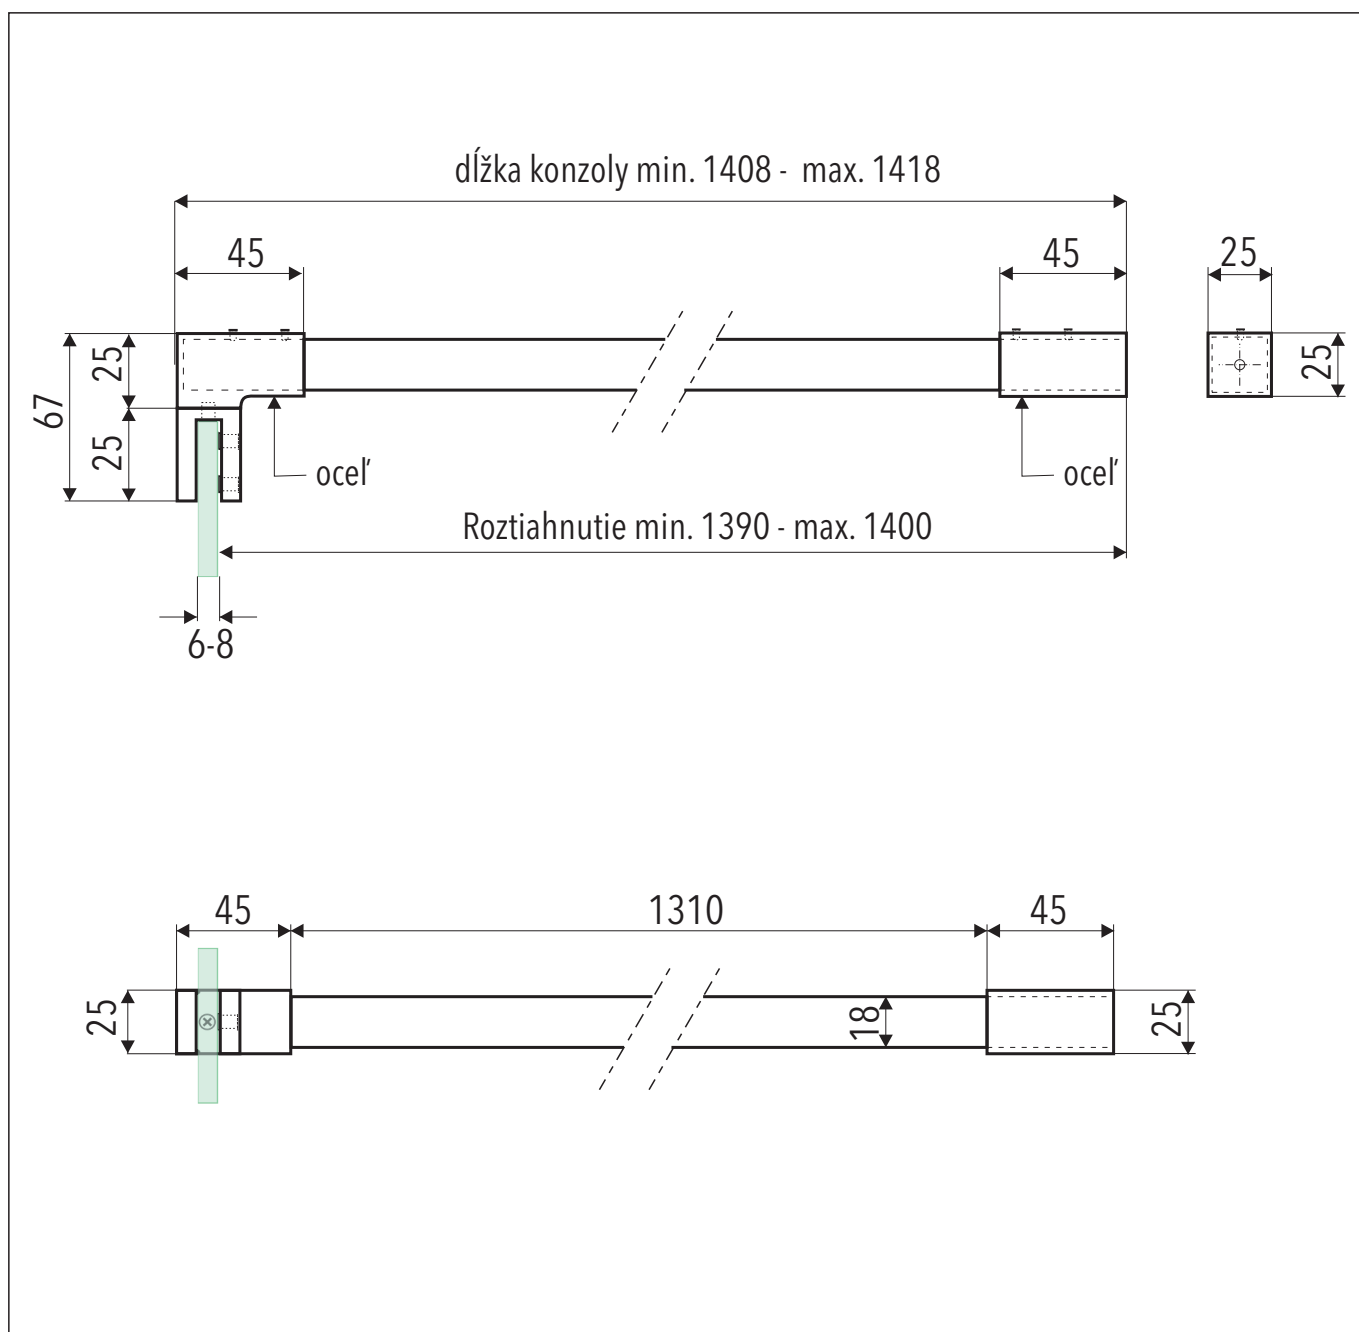

## OASIS T4 - 140

### Rozperná tyčka rovná hranatá

### TECHNICKÝ POPIS

Materiál :	Hliník
Povrchová úprava :	chróm
Dĺžka :	140 cm
Roztiahnutie :	139 - 140 cm
Hrúbka skla :	6 - 8 mm
Výplň :	Sklo
Kotvenie :	Sklo / Stena

Kód : OASIS-T4-140

Cena : 91,70 € s DPH