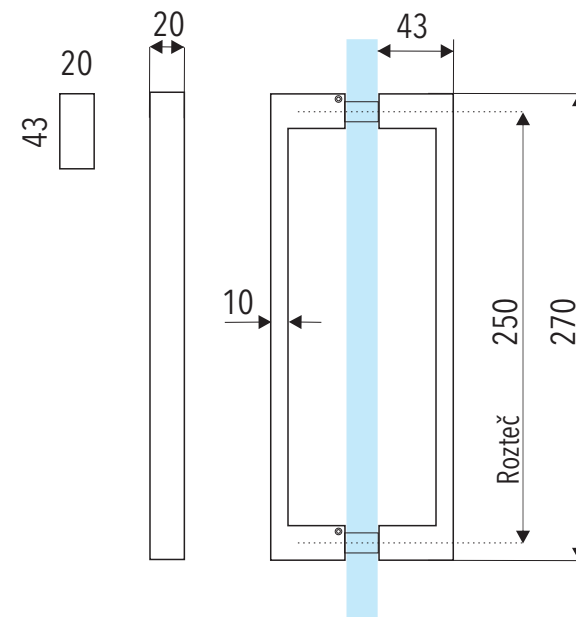

Obojstranné madlo do sklenených dverí sprchových kútov

séria **TEKNOSOFT**

Otvor v skle dverí 1x.

Popis :

- rozmer : dl. 20 x v. 270 x š. 43 mm
- otvor v skle pre madlo : \varnothing 10 mm
- materiál : oceľ
- povrchová úprava madla : lesklý chróm
- prevedenie : UNI Ľ/P

Názov : OBOJSTRANNÉ MADLO
TEKNOSOFT

Kód :
ND - TS - MAD

Cena s DPH/ ks :
48,50 €