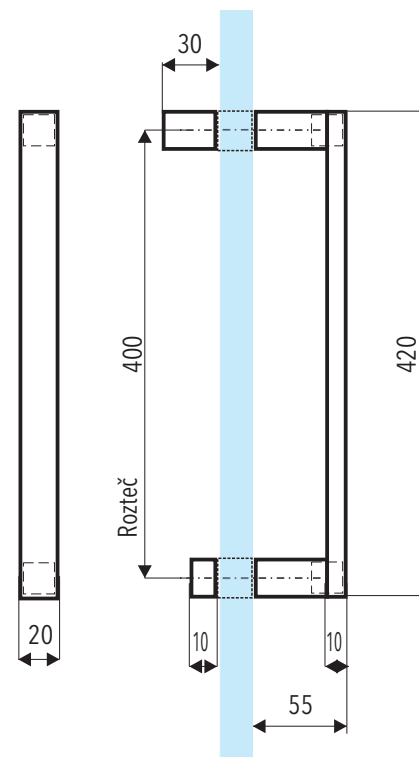

Jednostranné hranaté madlo do sklenených dverí sprchových kútov

séria **VIP 2000**

Otvor v skle dverí 2x .

**Popis :**

- rozmer : dl. 20 x v. 420 x š. 55 mm
- otvor v skle pre madlo :  $\varnothing 10$  mm
- materiál : oceľ
- povrchová úprava madla : lesklý chróm
- prevedenie : UNI Ľ/P