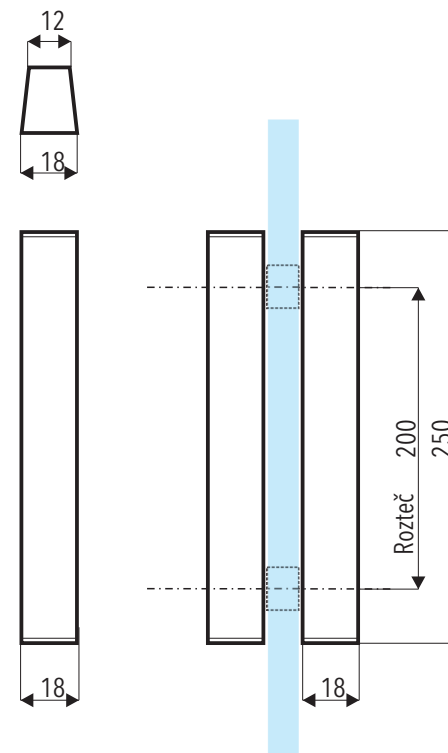

Otvor v skle dverí 2x .

Popis :

- rozmer : dl. 18 x v. 250 x š. 18 mm
- otvor v skle pre úchyt : \varnothing 8 mm
- materiál : AL
- farba : polomattný chróm
- prevedenie : UNI Ľ/P

Názov : OBOJSTRANNĚ MADLO
ZEUS