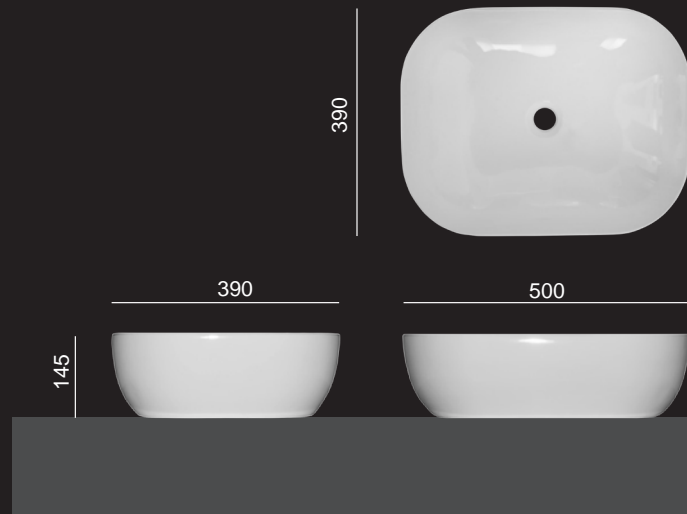

AVER

500 x 390 x 145

Ø 45 sifón

Keramické umývadlo so zaoblenými rohmi  
bez otvoru pre batériu.