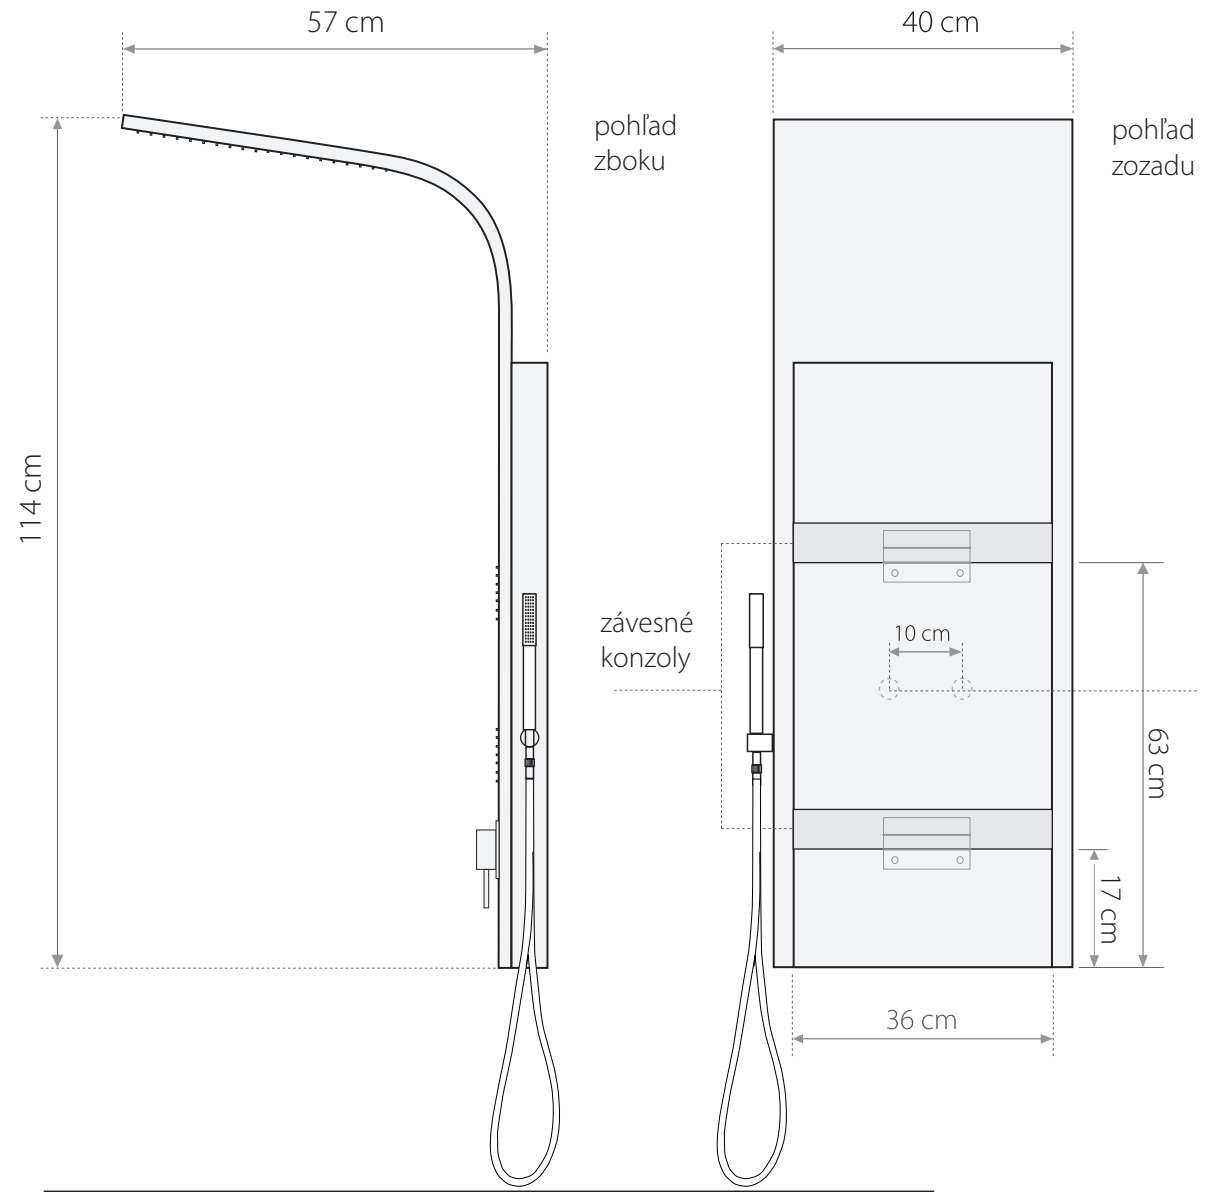

# bahamas

hydromasážny panel

hliníkový matný čierny

Odporúčaná montáž ventilov pre prívod vody do výšky 140 cm od podlahy alebo od dna vane

- 4 hlavice s masážnymi tryskami
- pevná sprcha s mikrotryskami
- kovová ručná sprcha
- hliníkový panel

- 2 hadice pre teplú a studenú vodu
- konštrukcia pre montáž na rovnú stenu
- montážne skrutky
- požadovaný tlak vody: min: 2 atm., max: 4,5 atm.