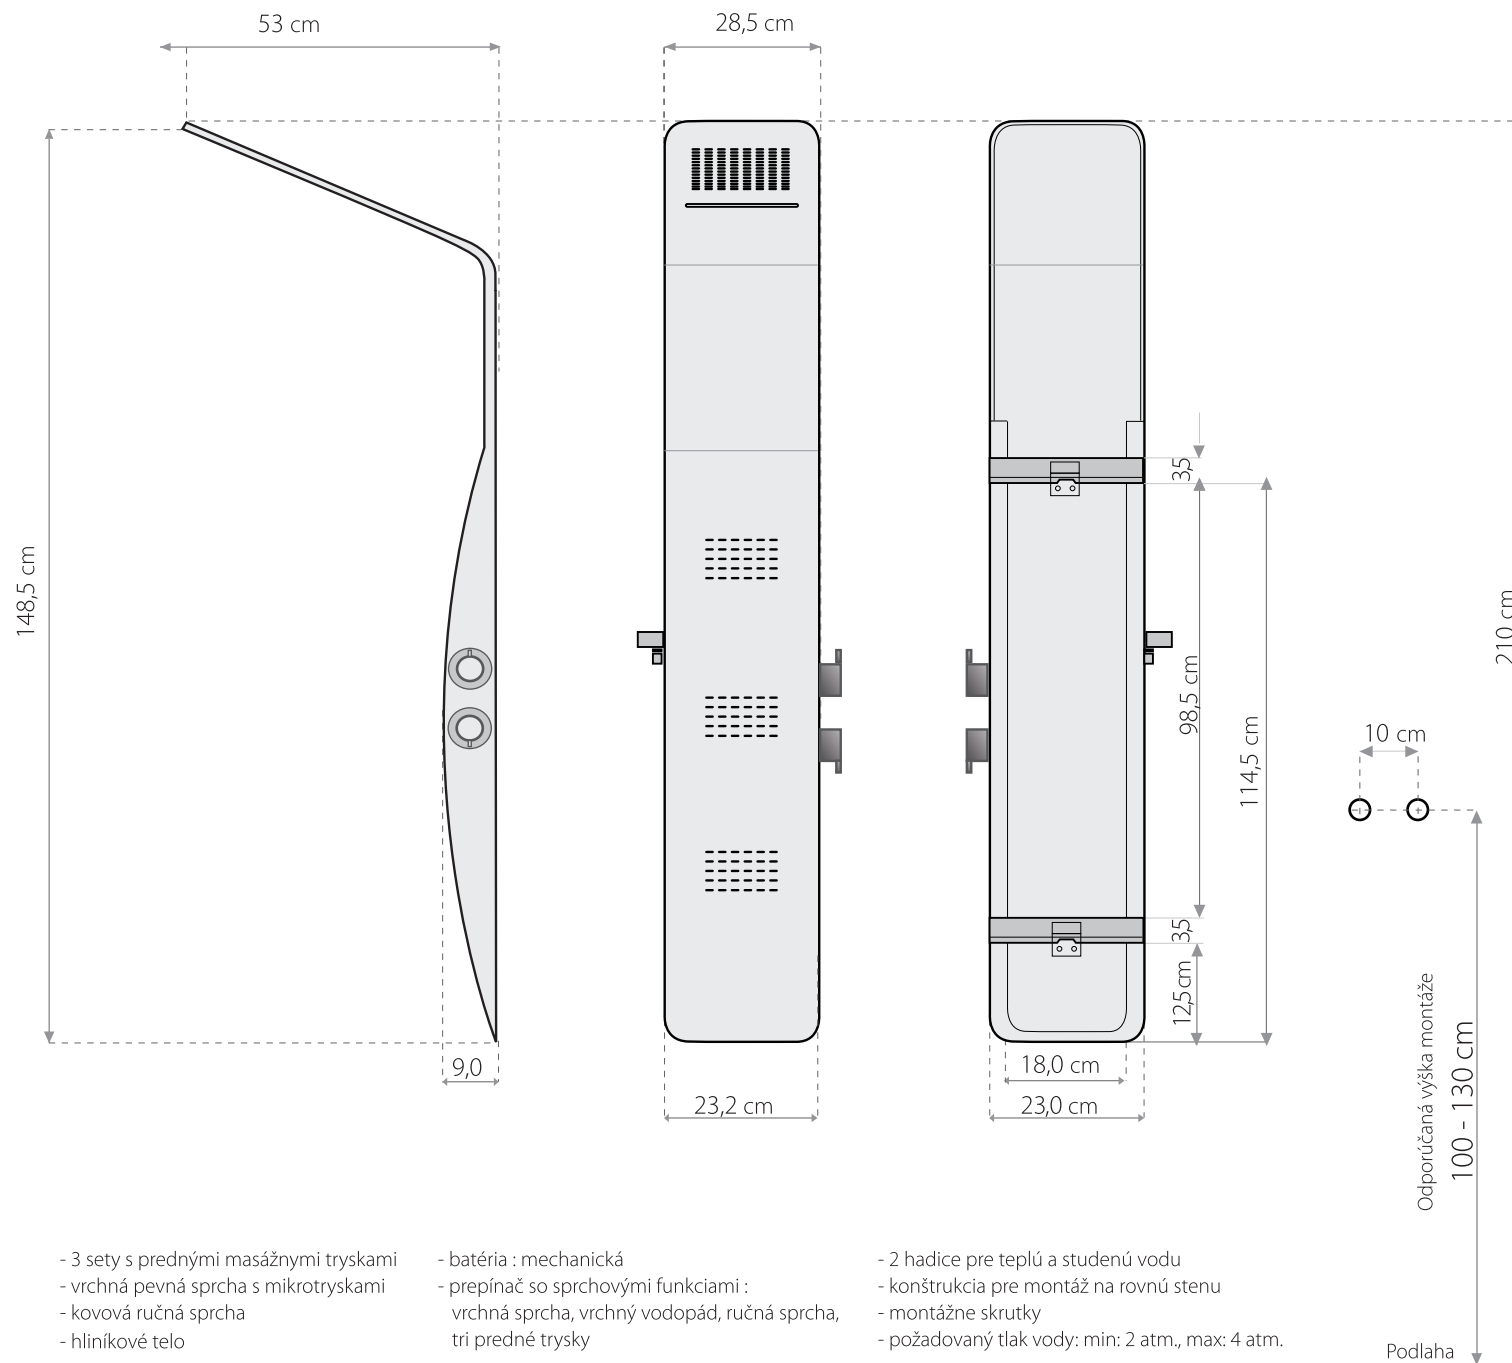

bermuda

hydromasážny panel

hliníkový biely

- 3 sety s prednými masážnymi tryskami
- vrchná pevná sprcha s mikrotryskami
- kovová ručná sprcha
- hliníkové telo

- batéria : mechanická
- prepínač so sprchovými funkciami :
vrchná sprcha, vrchný vodopád, ručná sprcha,
tri predné trysky

- 2 hadice pre teplú a studenú vodu
- konštrukcia pre montáž na rovnú stenu
- montážne skrutky
- požadovaný tlak vody: min: 2 atm., max: 4 atm.

Podlaha