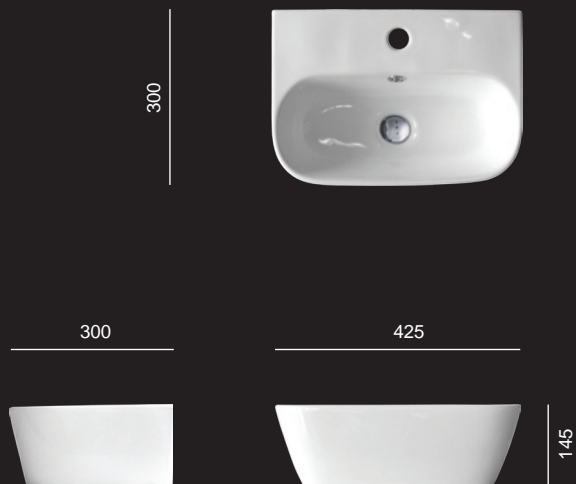

D1

425 x 300 x 145

Ø 45 sífón  
Ø 35 batéria

Hranaté umývadlo so zaoblenými rohmi a s otvorom pre batériu.  
Ideálne riešenie do menších priestorov.