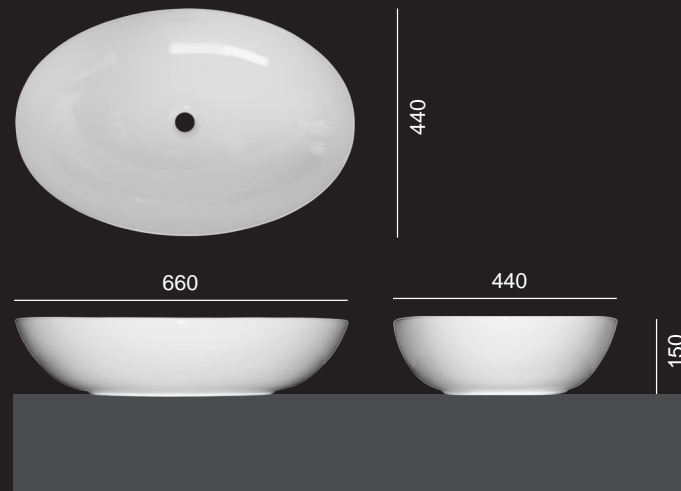

DENIS

660 x 440 x 150

Ø 45 sifón

Keramické oválne umývadlo
bez otvoru pre batériu.