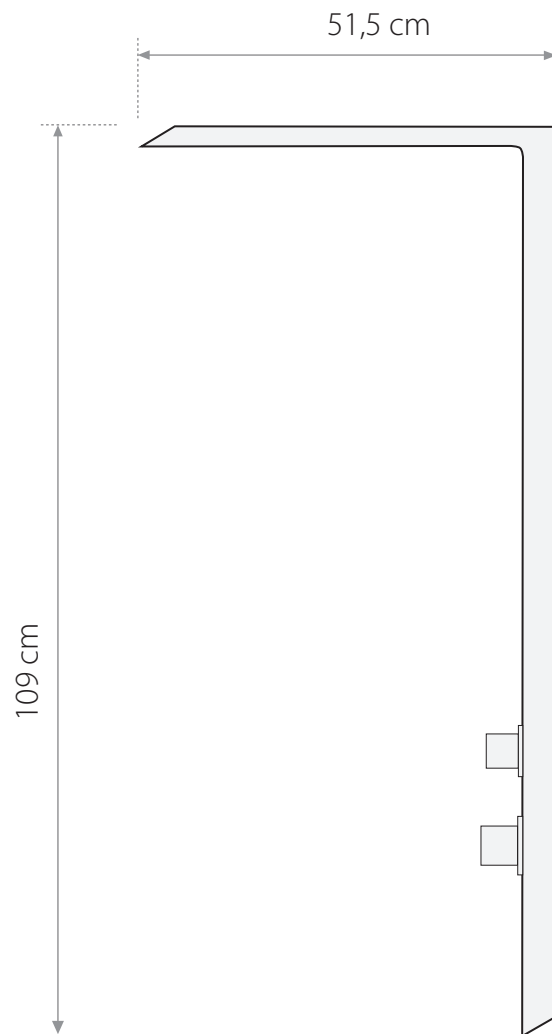

domingo

hydromasážny panel

nerezový oceľový

pohľad
zboku

pohľad
zozadu

závesné
konzoly

Odporúčaná montáž
ventilov pre prívod
vody do výšky 110 cm
od podlahy alebo od
dna vaničky

- pevná sprcha s mikrotryskami
- kovová ručná sprcha
- oceľové telo panelu

- mechanická batéria
- 2 hadice pre teplú a studenú vodu
- konštrukcia pre montáž na rovnú stenu

- na objednávku možnosť montáže aj do rohu
- montážne skrutky
- požadovaný tlak vody: min: 2 atm., max: 4,5 atm.