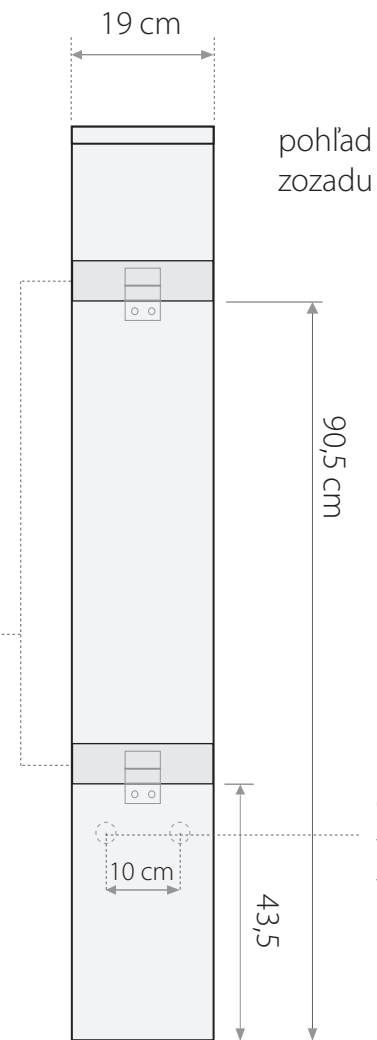

domingo

hydromasážny panel

nerezový oceľový

pohľad
zboku

pohľad
zozadu

závesné
konzoly

Odporúčaná montáž
ventilov pre prívod
vody do výšky 110 cm
od podlahy alebo od
dna vaničky

- pevná sprcha s mikrotryskami
- kovová ručná sprcha
- oceľové telo panelu

- mechanická batéria
- 2 hadice pre teplú a studenú vodu
- konštrukcia pre montáž na rovnú stenu

- na objednávku možnosť montáže aj do rohu
- montážne skrutky
- požadovaný tlak vody: min: 2 atm., max: 4,5 atm.