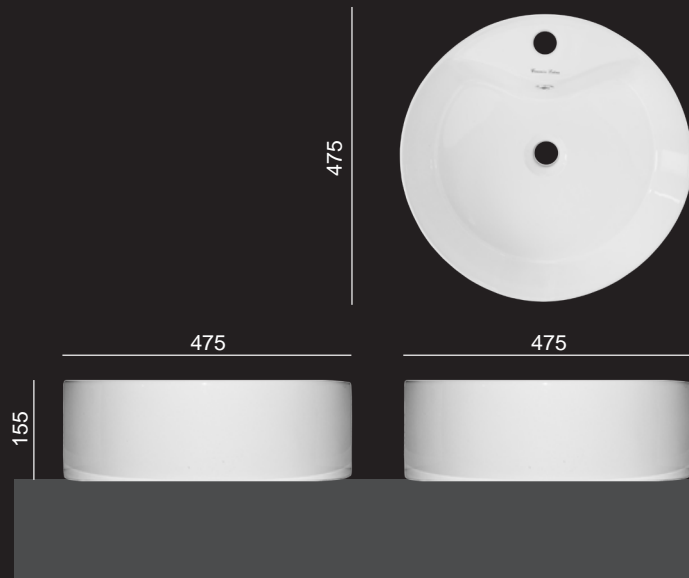

# EDEN

475 x 475 x 155

Ø 45 sifón  
Ø 35 batéria

Kruhové keramické umývadlo s otvorom pre batériu.