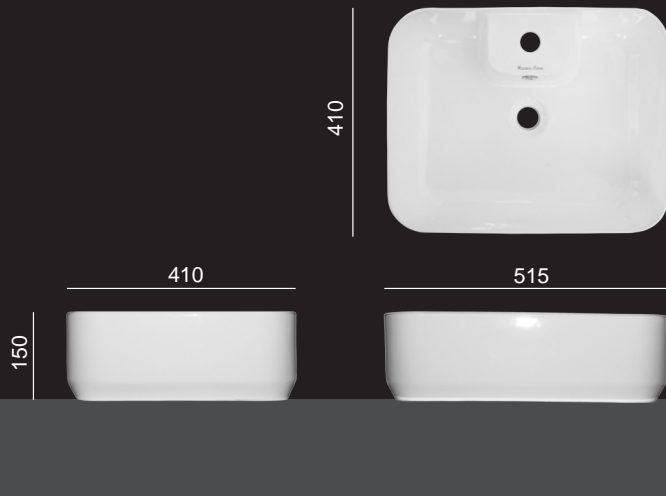

HAPPY

515 x 410 x 150

Ø 45 sifón
Ø 35 batéria

Hranaté keramické umývadlo so zaoblenými rohmi
s otvorom pre batériu.