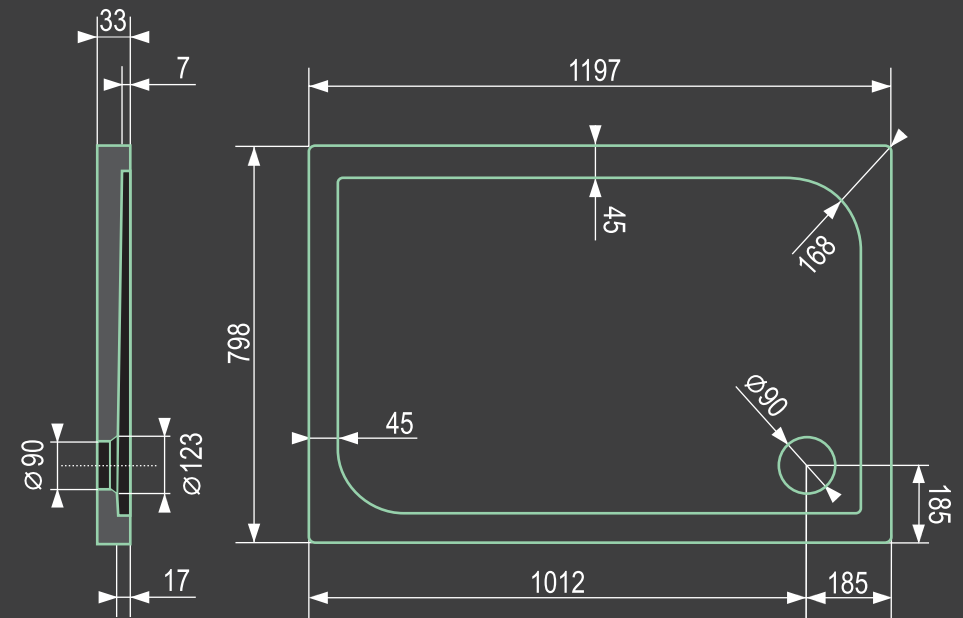

hard 120x80 obdĺžniková

* uvedené rozmery sú v milimetroch