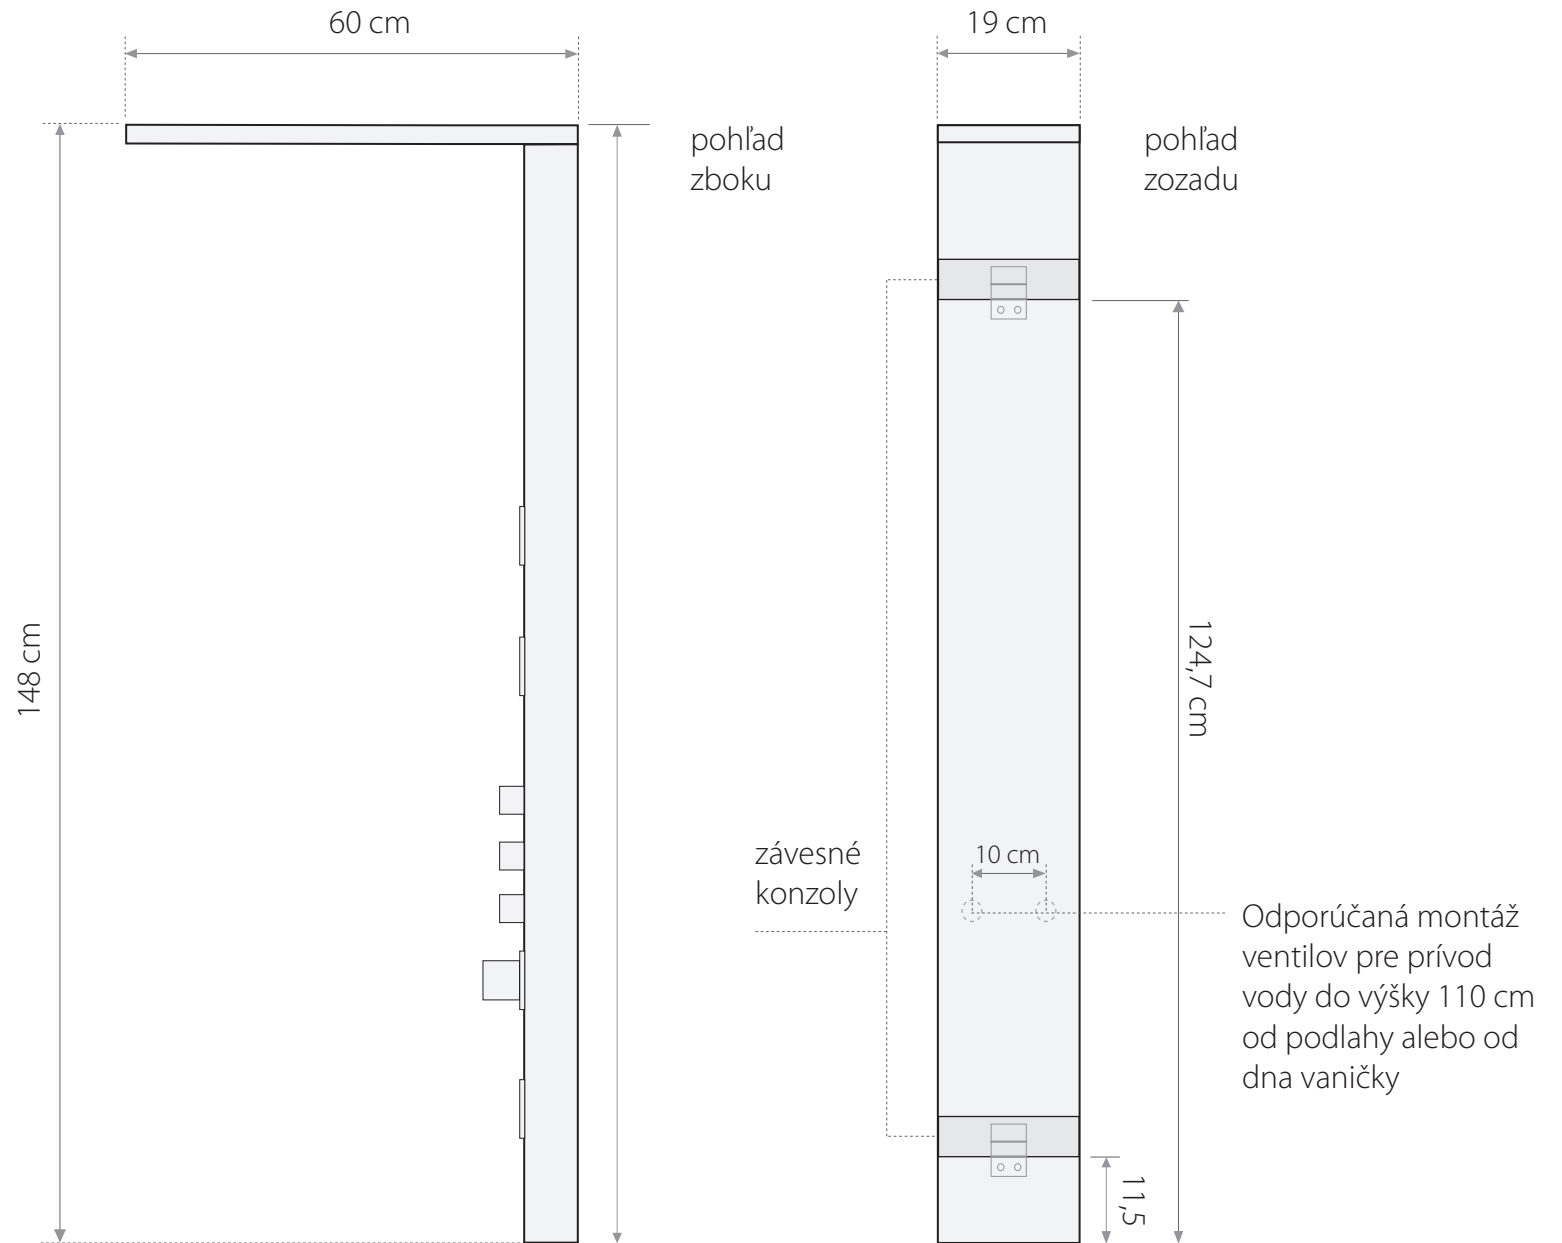

hawaii

hydromasážny panel

hliníkový matný čierny s vodopádom

- mikrotrysky
- pevná sprcha s mikrotryskami s vodopádom
- kovová ručná sprcha
- hliníkový panel

- termostatická alebo mechanická batéria
- LED osvetlenie
- 2 hadice pre teplú a studenú vodu
- konštrukcia pre montáž na rovnú stenu

- na objednávku možnosť montáže aj do rohu
- montážne skrutky
- požadovaný tlak vody: min: 2 atm., max: 4,5 atm.