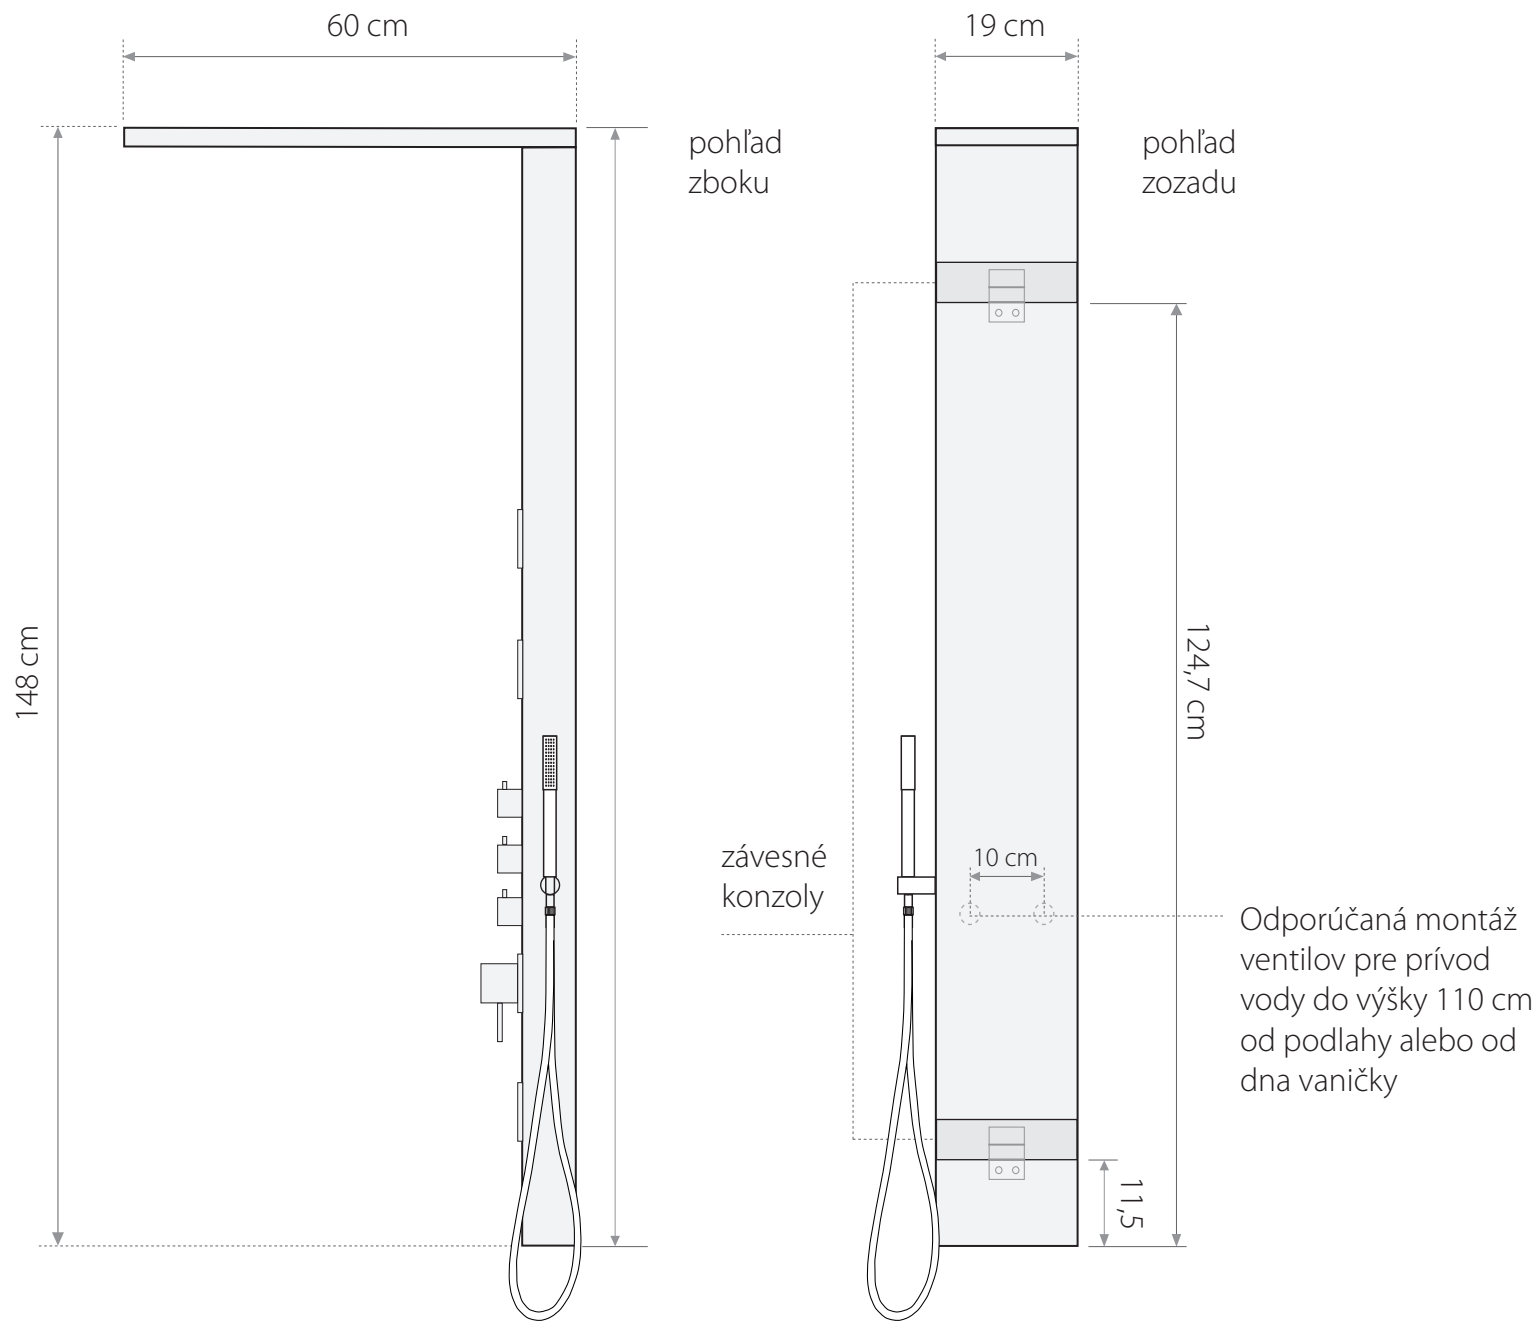

# hawaii

hydromasážny panel

hliníkový matný čierny s vodopádom

- mikrotrysky
- pevná sprcha s mikrotryskami s vodopádom
- kovová ručná sprcha
- hliníkový panel

- termostatická alebo mechanická batéria
- LED osvetlenie
- 2 hadice pre teplú a studenú vodu
- konštrukcia pre montáž na rovnú stenu

- na objednávku možnosť montáže aj do rohu
- montážne skrutky
- požadovaný tlak vody: min: 2 atm., max: 4,5 atm.