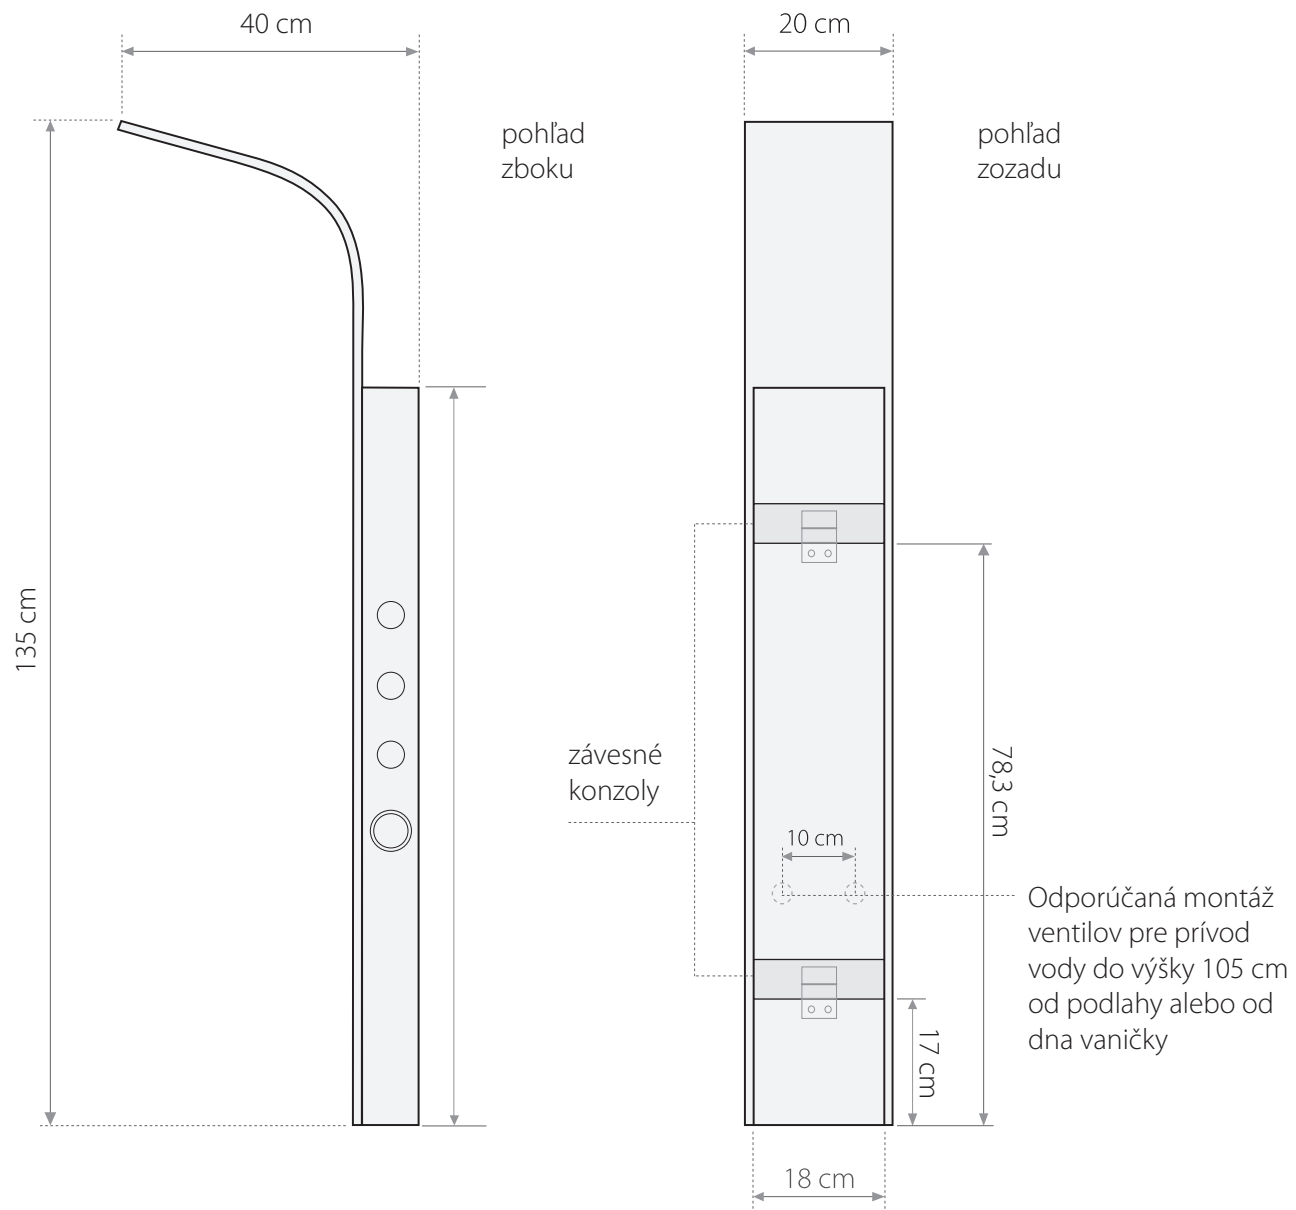

# ibiza

hydromasážny panel  
hliníkový lesklý biely  
s vodopádom

- mikrotrysky
- pevná sprcha s mikrotryskami
- kovová ručná sprcha

- hliníkový panel
- termostatická alebo mechanická batéria
- 2 hadice pre teplú a studenú vodu

- konštrukcia pre montáž na rovnú stenu
- montážne skrutky
- požadovaný tlak vody: min: 2 atm., max: 4,5 atm.