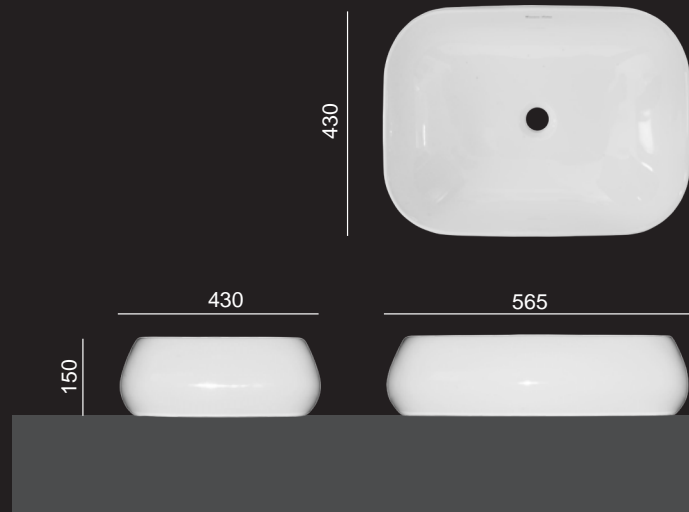

# KENZO

565 x 430 x 150

Ø 45 sifón

Keramické umývadlo so zaoblenými rohmi  
bez otvoru pre batériu.