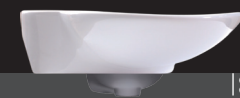

# MILAO

492  
370

610

640

492

140

140

175

640 x 492 x 140

Ø 45 sifón  
Ø 35 batéria

Stále poetické línie s integrovaným blokom pre batériu.