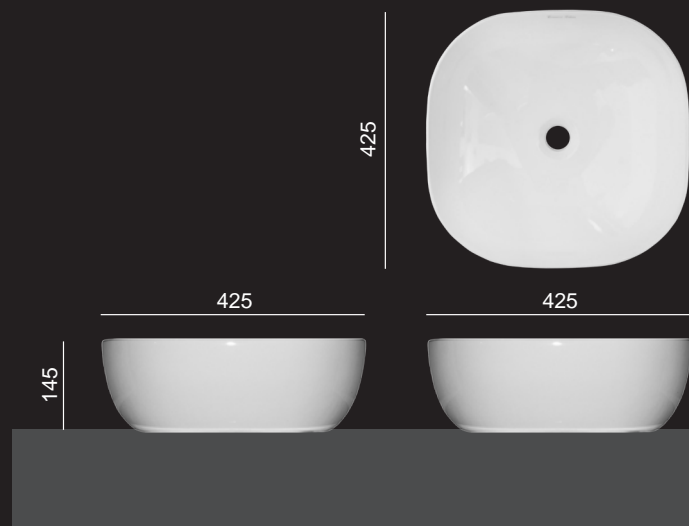

NORMA

425 x 425 x 145

Ø 45 sifón

Keramické umývadlo so zaoblenými rohmi
bez otvoru pre batériu.