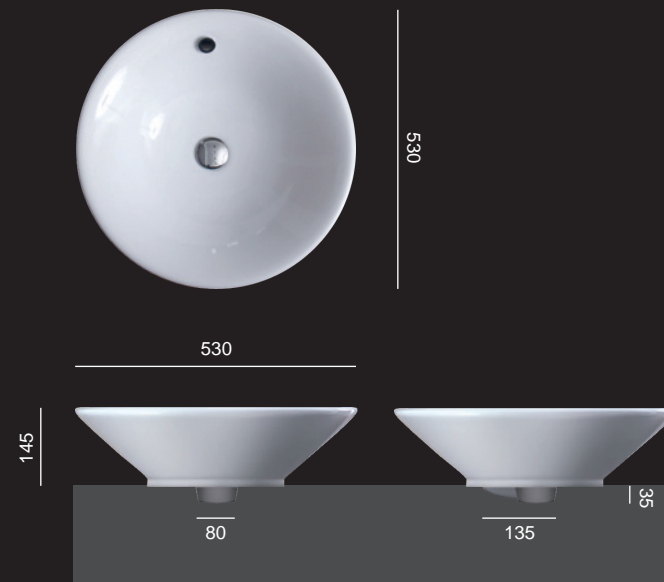

ORKIDEA

530 x 530 x 145

Ø 45 sífón

Kruhové umývadlo bez otvoru pre batériu. Opäť dizajn plný návratov, ktorý sa však nádherne kombinuje s minimalistickou modernou.