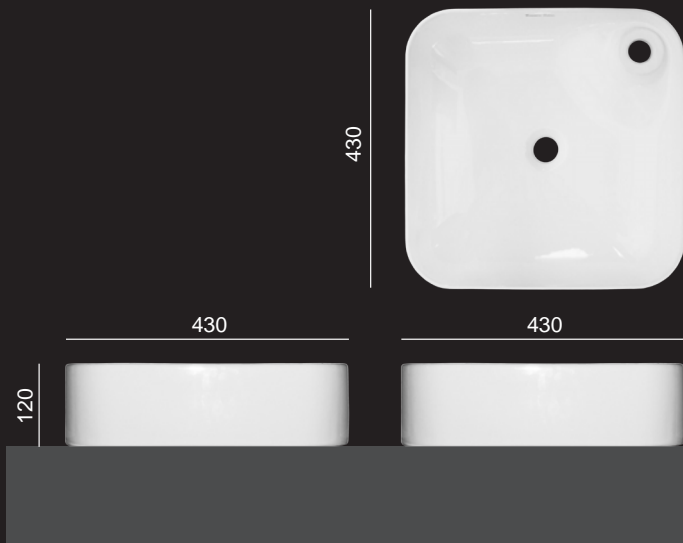

# POLIS

430 x 430 x 120

Ø 45 sifón  
Ø 35 batéria

Hranaté keramické umývadlo so zaoblenými rohmi  
s otvorom pre batériu.